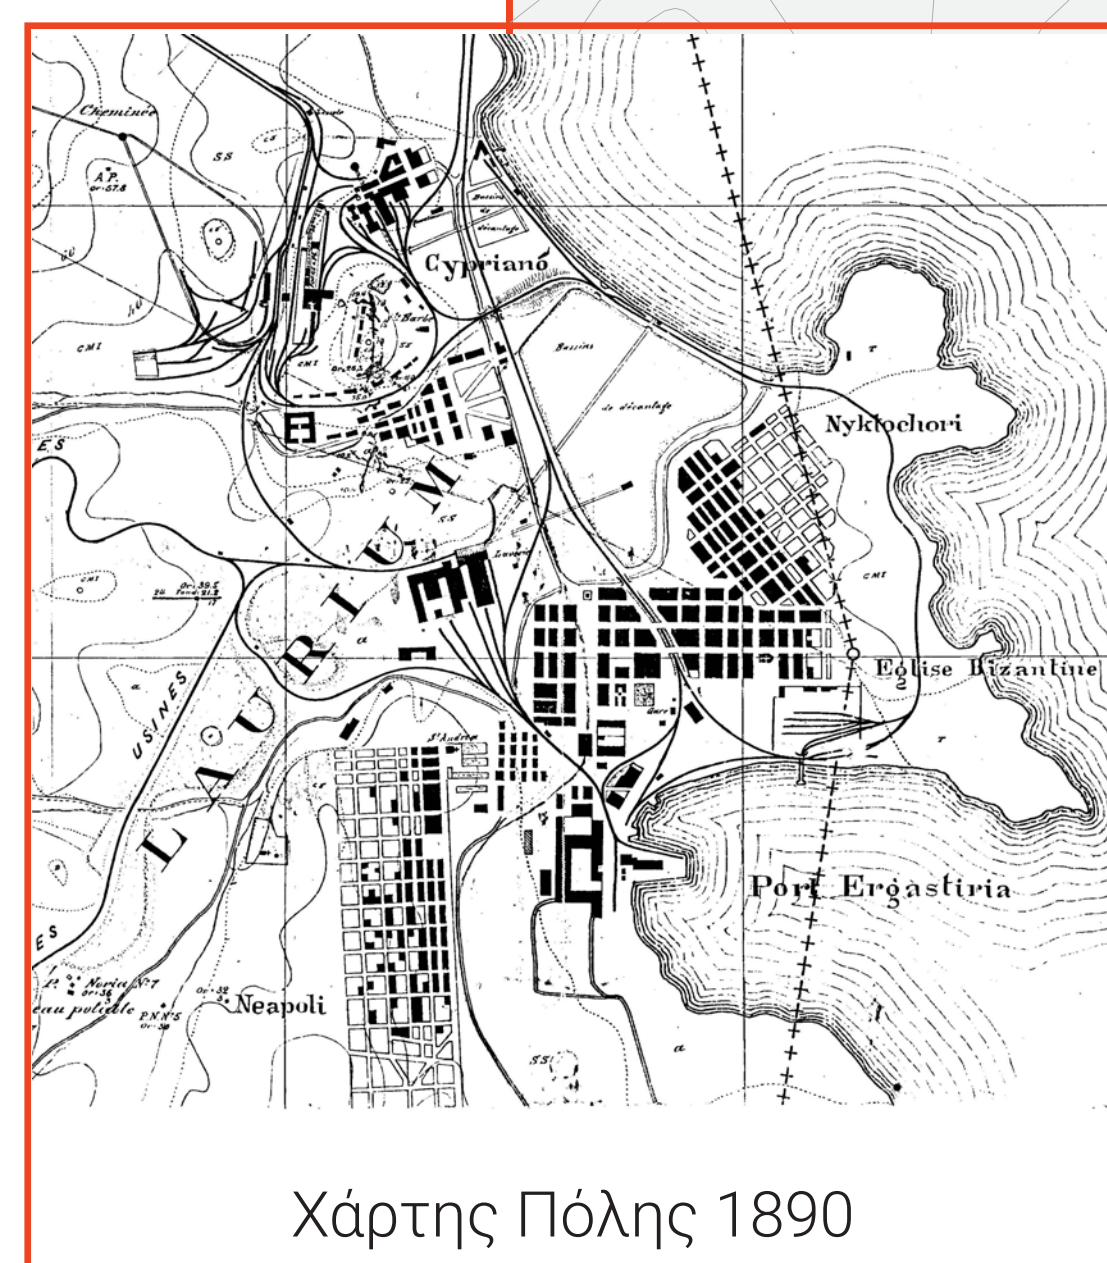

Χάρτης Πόλης 1890

"Ευτέρπη". Φιλαρμονική Γ.Ε.Μ.Λ

Σκουριές

Σταθμός και Καφενείο Σιδηροδρόμων Αττικής

"Γαλλική Σκάλα"

Δημαρχείο. Κτίριο Διοίκησης Γ.Ε.Μ.Λ

Κλωστοϋφαντουργία "Αιγαίων"

κλίμακα 1:500