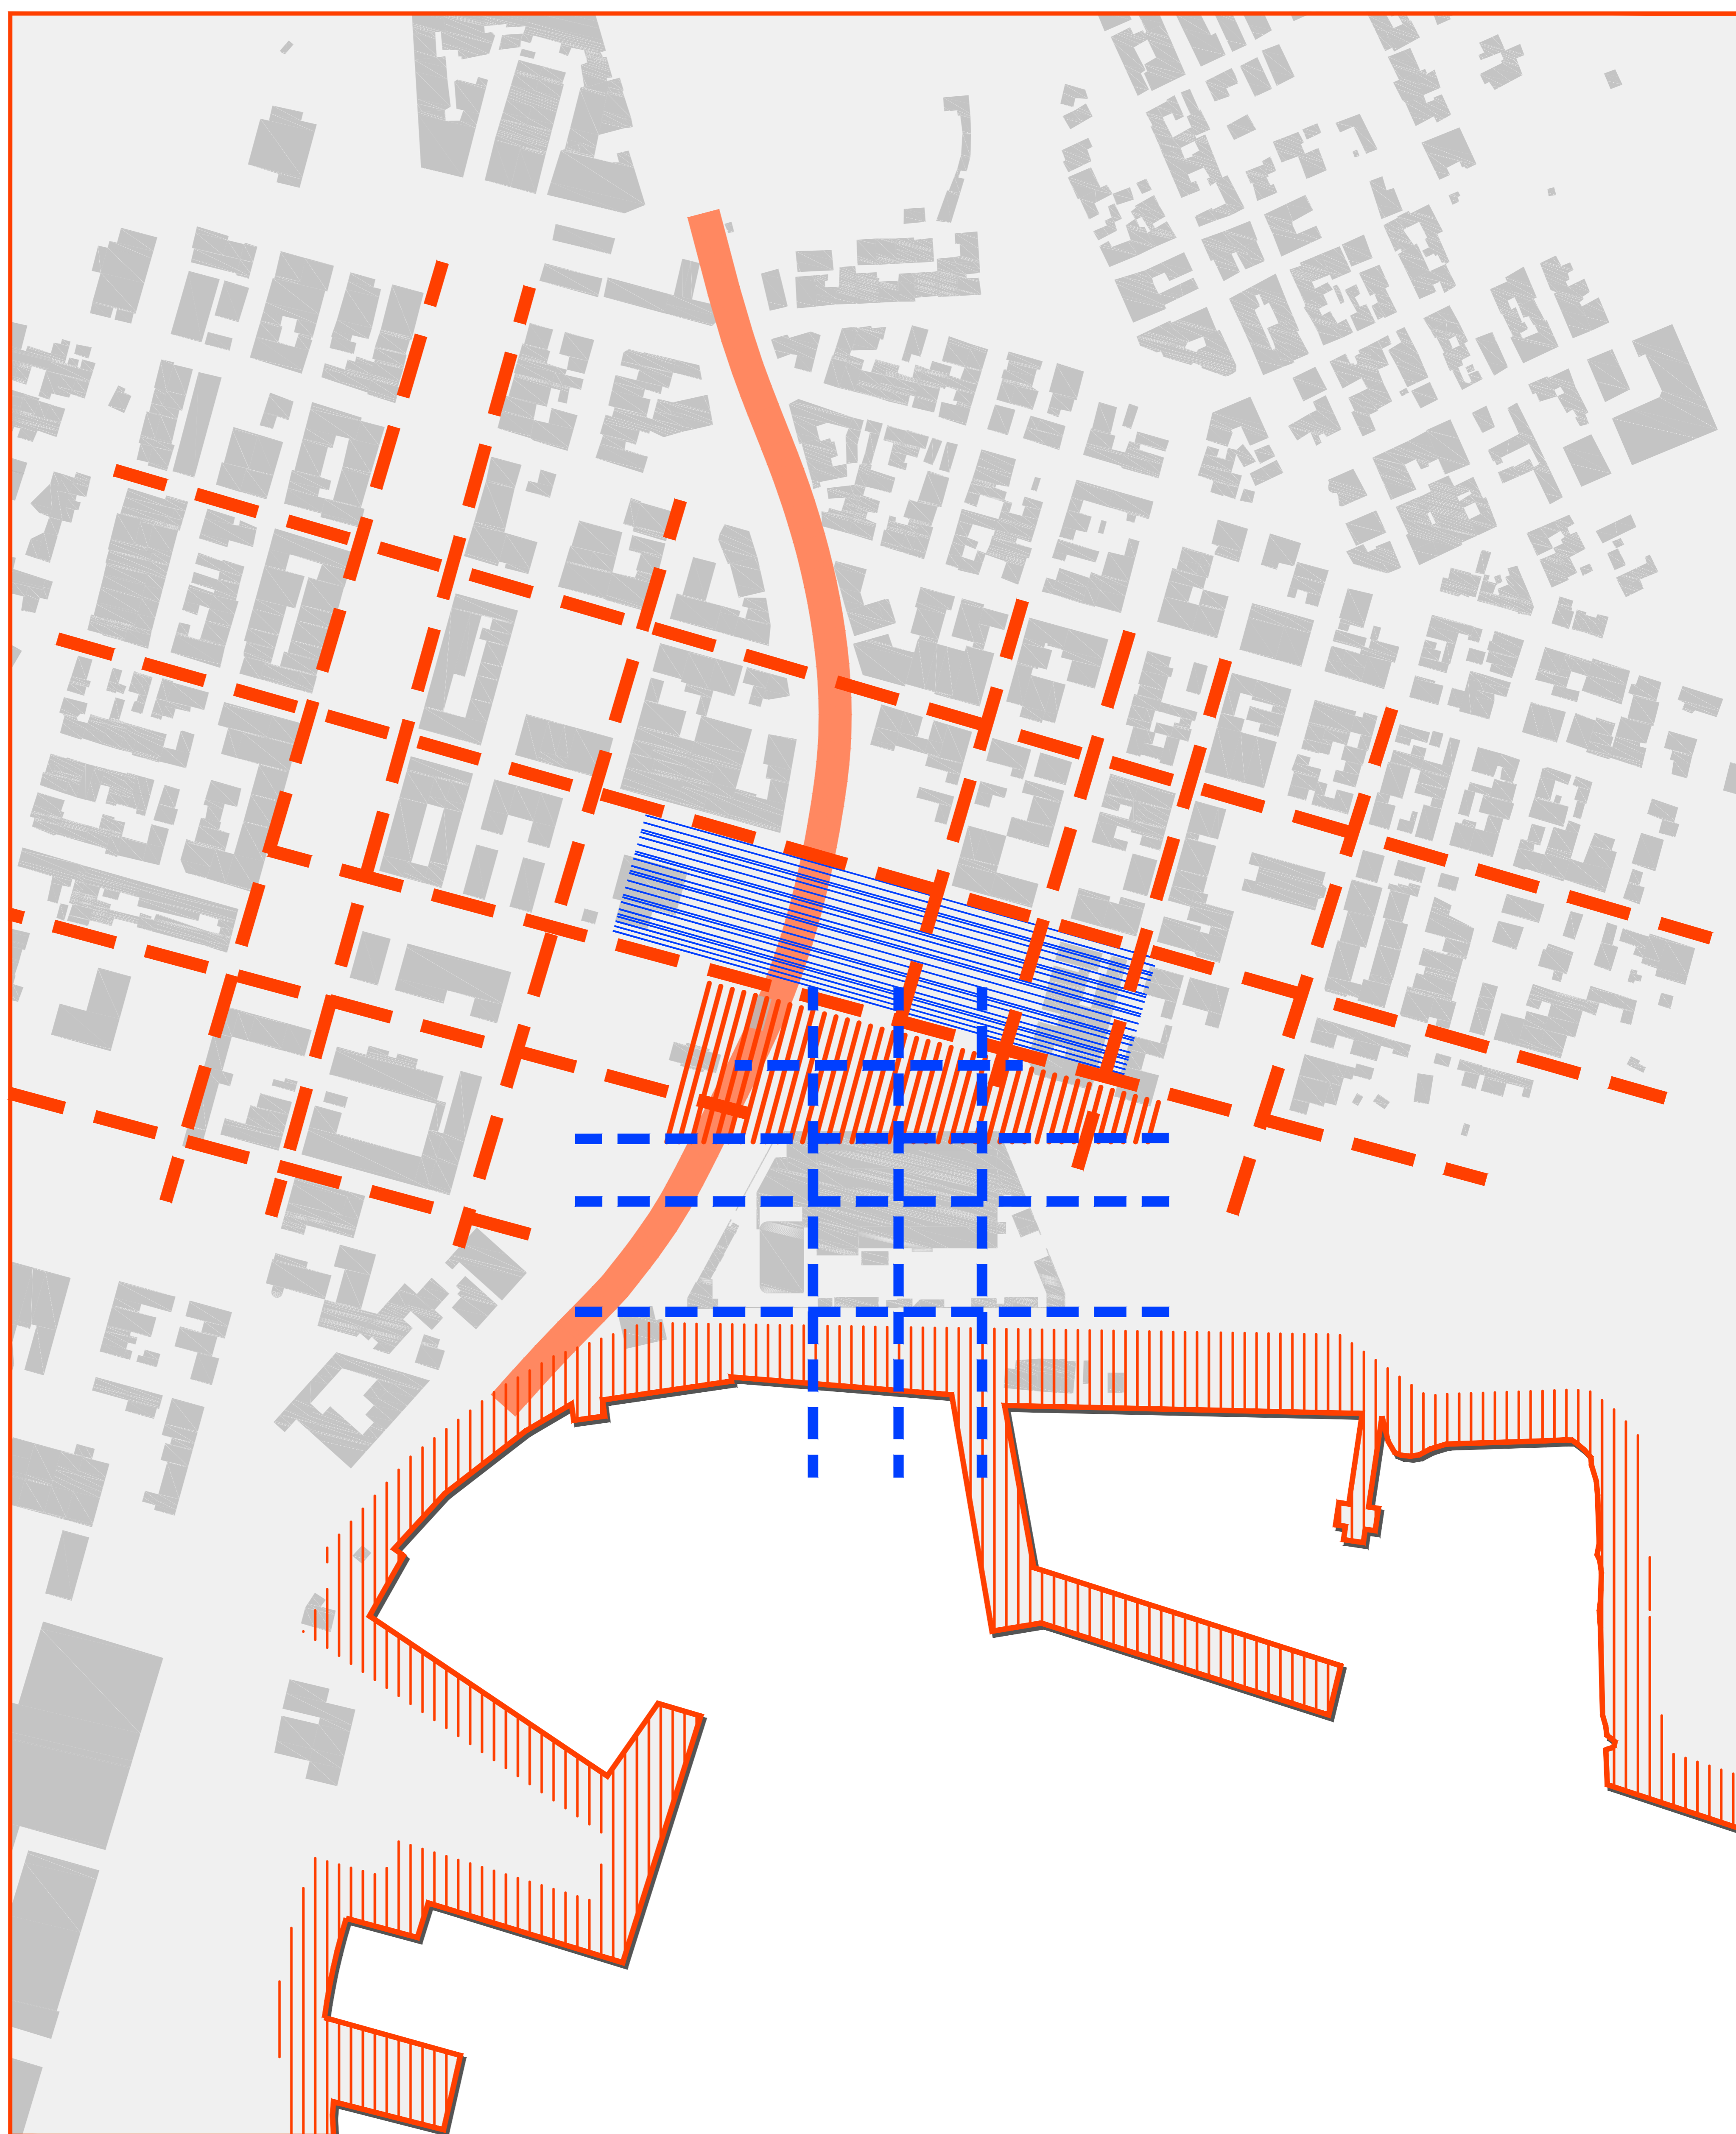

ΑΣΤΙΚΕΣ ΠΡΟΘΕΣΕΙΣ

- Επαναπροσδιορισμός παλιάς σιδηροδρομικής γραμμής (ζώνη πρασίνου, περίπατος)
- Συρραφή πόλης κτιρίου
- Συμπλήρωση αστικού κενού
- Διάτρηση συμπαγούς κτιριακού όγκου
- Ομαλή μετάβαση δημόσιου χώρου στο παραλιακό μέτωπο

- Παλιά Σιδηροδρομική Γραμμή
- Χαράξεις Κτιρίου
- Χαράξεις Πόλης
- Συρραφή
- Ζώνη Μετάβασης