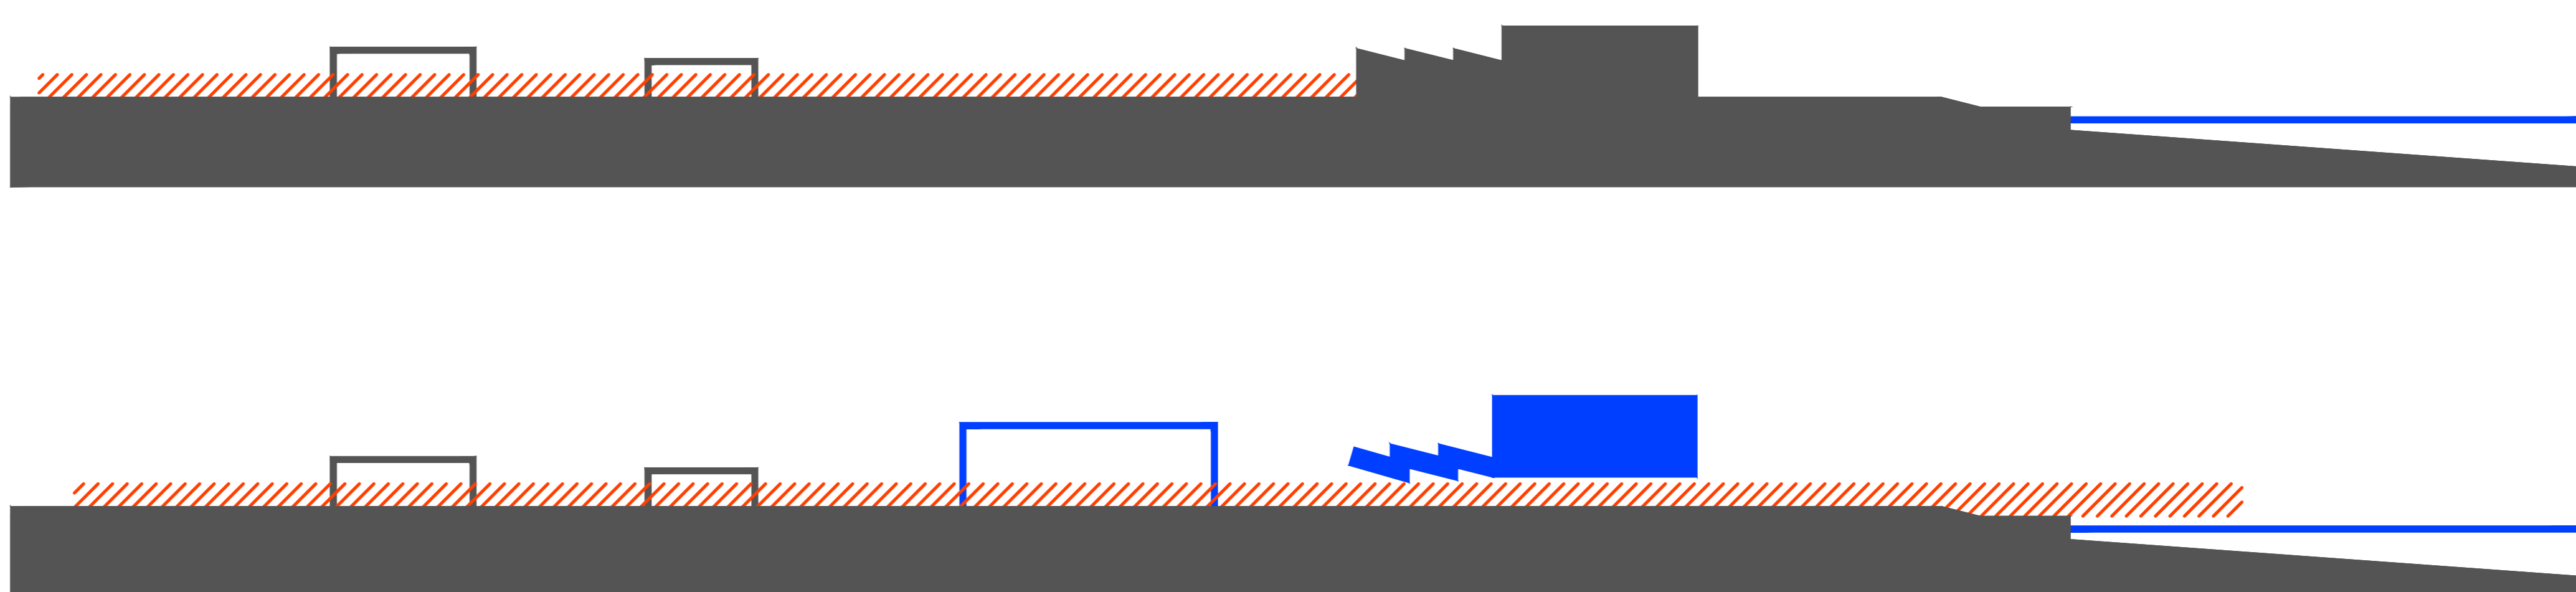

ΑΣΤΙΚΕΣ ΠΡΟΘΕΣΕΙΣ

- Επαναπροσδιορισμός παλιάς σιδηροδρομικής γραμμής (ζώνη πρασίνου, περίπατος)
- Συρραφή πόλης κτιρίου
- Συμπλήρωση αστικού κενού
- Διάτρηση συμπαγούς κτιριακού όγκου
- Ομαλή μετάβαση δημόσιου χώρου στο παραλιακό μέτωπο

- Παλιά Σιδηροδρομική Γραμμή
- Χαράξεις Κτιρίου
- Χαράξεις Πόλης
- Συρραφή
- Ζώνη Μετάβασης