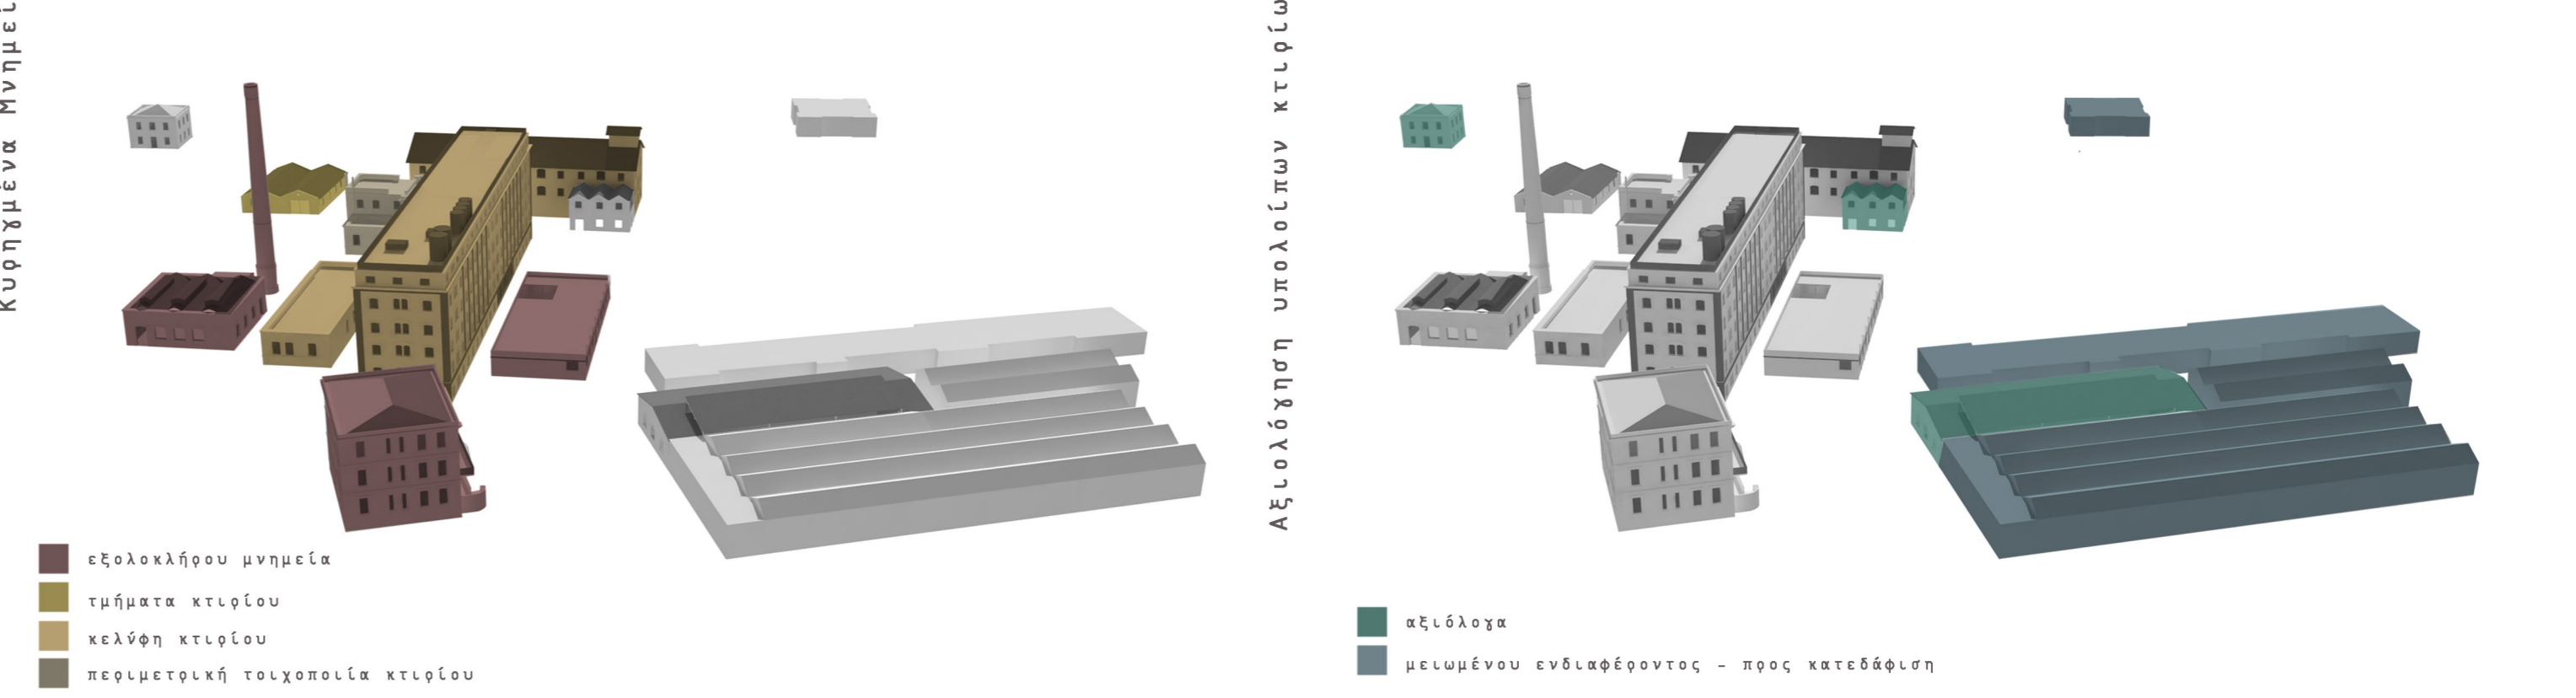

δεκαετία 1980 - σήμερα

εσωτερική άποψη

μορφολογικά στοιχεία

μηχανοτάσιο 16 17 18

δεκαετία 1909 - σήμερα

εσωτερική άποψη

εξοπλισμός

φούρνοι 11

δεκαετία 1960 - σήμερα

εσωτερική άποψη

μορφολογικά στοιχεία

Κάτοψη Στάθμη + 12.20

Κάτοψη Στάθμη + 19.80

Κάτοψη Στάθμη + 8.60

Κάτοψη Στάθμη + 16.00

Τομή Α - Α
Κλίμακα 1:250