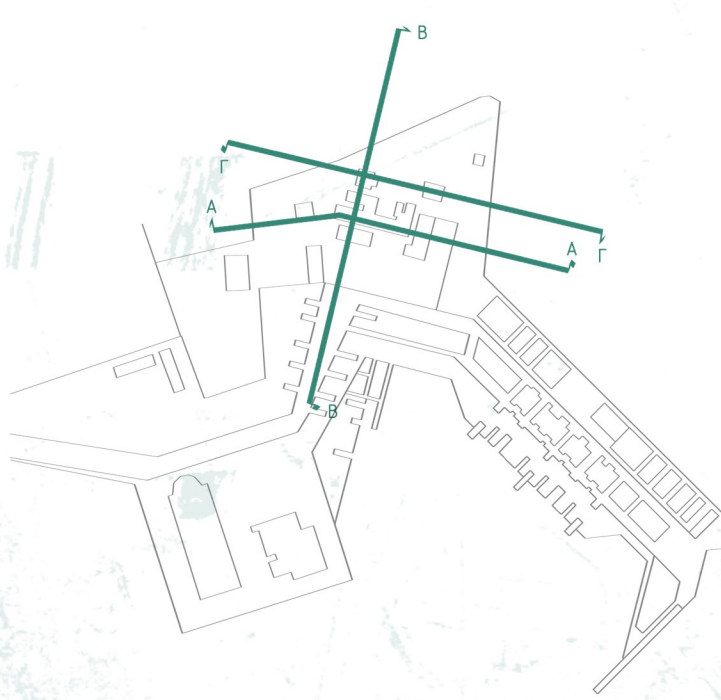

δεκαετία 1960 - σήμερα

εσωτερική άποψη

μορφολογικά στοιχεία

Κάτοψη Στάθμη + 12.20

Κάτοψη Στάθμη + 19.80

Κάτοψη Στάθμη + 8.60

Κάτοψη Στάθμη + 16.00

Τομή Α - Α
Κλίμακα 1:250

Τομή Β - Β
Κλίμακα 1:250

Τομή Γ - Γ
Κλίμακα 1:250

Πλατεία Βιομηχανικής Κληρονομιάς

κεντρικού άξονα κυκλοφορίας (ανατολικά)
Νέας παραλίας (βόρεια)

Σημείο τομής

Αλευρόμυλος Αλλατίνη

Δημοτικά Σφαχεία Θεσσαλονίκης