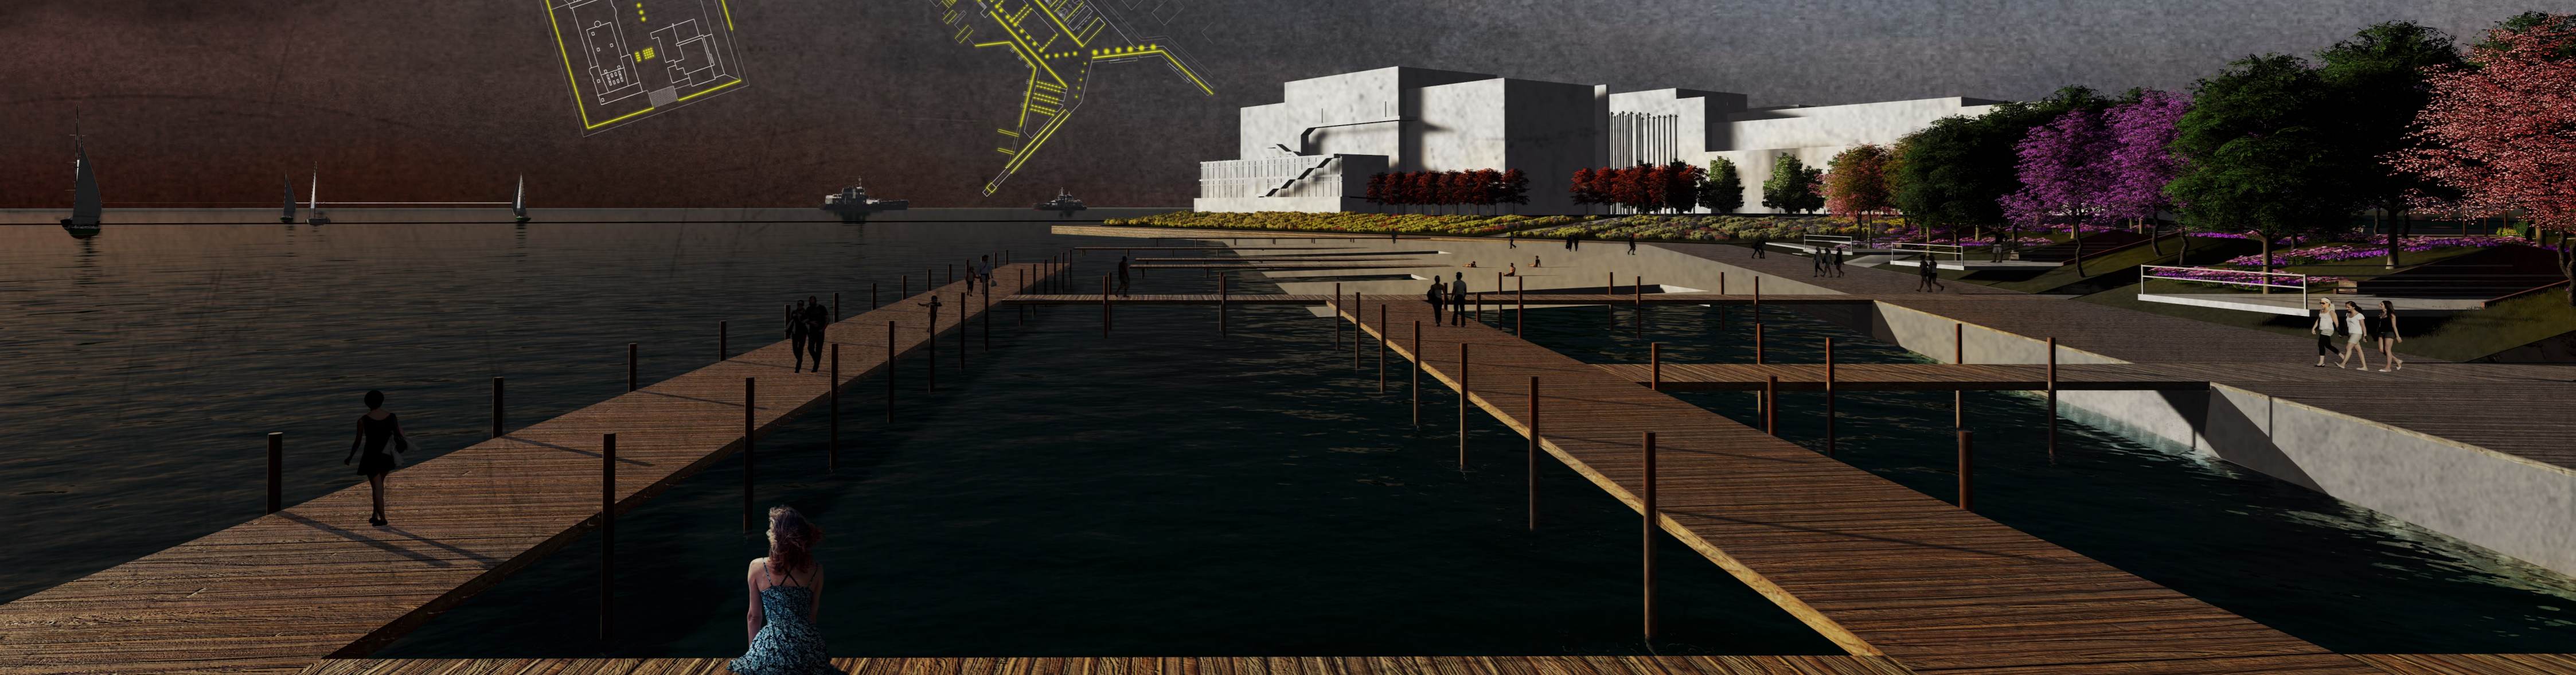

Λαυλοδία

- Osteospermum [Μαργαρίτα της Νότιας Αφρικής]
- Rubus fruticosus [Πικραλίδα]
- Viola odorata [Βιολέτα]

J F M A M J J A S O N D

Στάθμη + 21.00

Στάθμη + 15.00

Στάθμη + 12.00

Στάθμη + 7.50

15 Bird's eye view