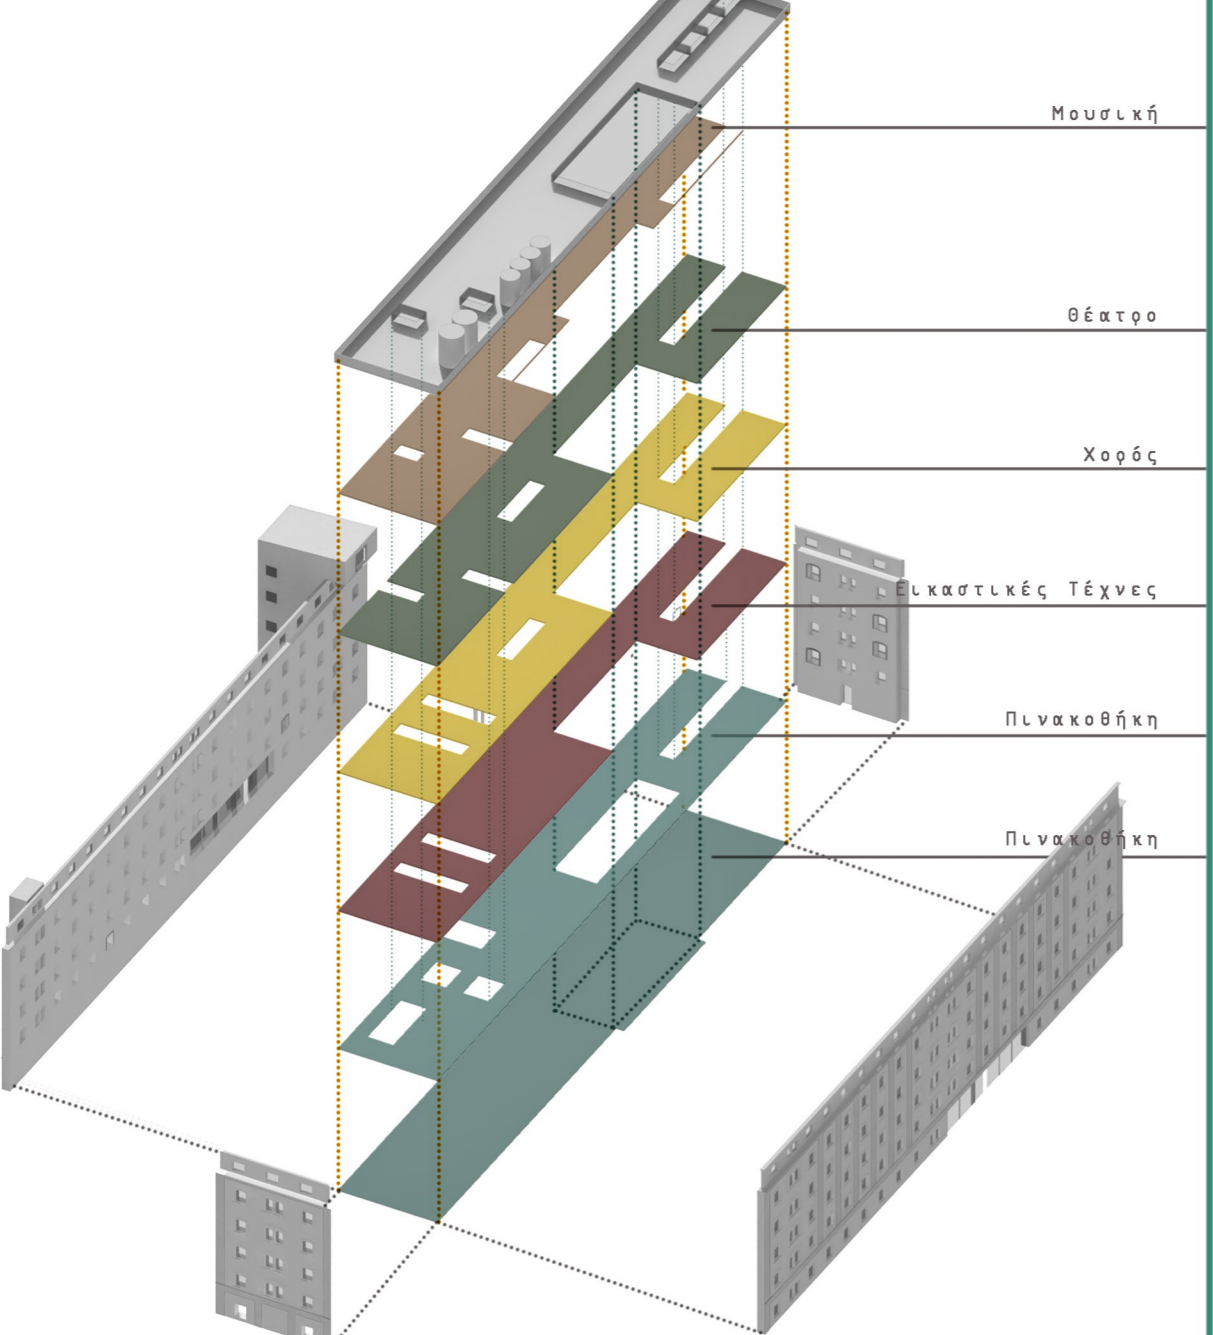

δεκαετία 1960 - σήμερα

εσωτερική άποψη

κατασκευαστική δομή

αλευρόμυλος 15

δεκαετία 1960 - σήμερα

εσωτερική άποψη

μορφολογικά στοιχεία

σιταποθήκη 24

δεκαετία 1980 - σήμερα

εσωτερική άποψη

εξοπλισμός

λεβητοστάσιο 14

δεκαετία 1990 - σήμερα

εσωτερική άποψη

κατασκευαστική δομή

καμινάδα 30

δεκαετία 1980 - σήμερα

εσωτερική άποψη

μορφολογικά στοιχεία

μηχανοτάσιο 16 17 18

δεκαετία 1909 - σήμερα

εσωτερική άποψη

εξοπλισμός

φούρνοι 11

δεκαετία 1960 - σήμερα

εσωτερική άποψη

μορφολογικά στοιχεία

Κάτοψη Στάθμη + 12.20

Κάτοψη Στάθμη + 19.80

Κάτοψη Στάθμη + 8.60

Κάτοψη Στάθμη + 16.00

Τομή Α - Α
Κλίμακα 1:250