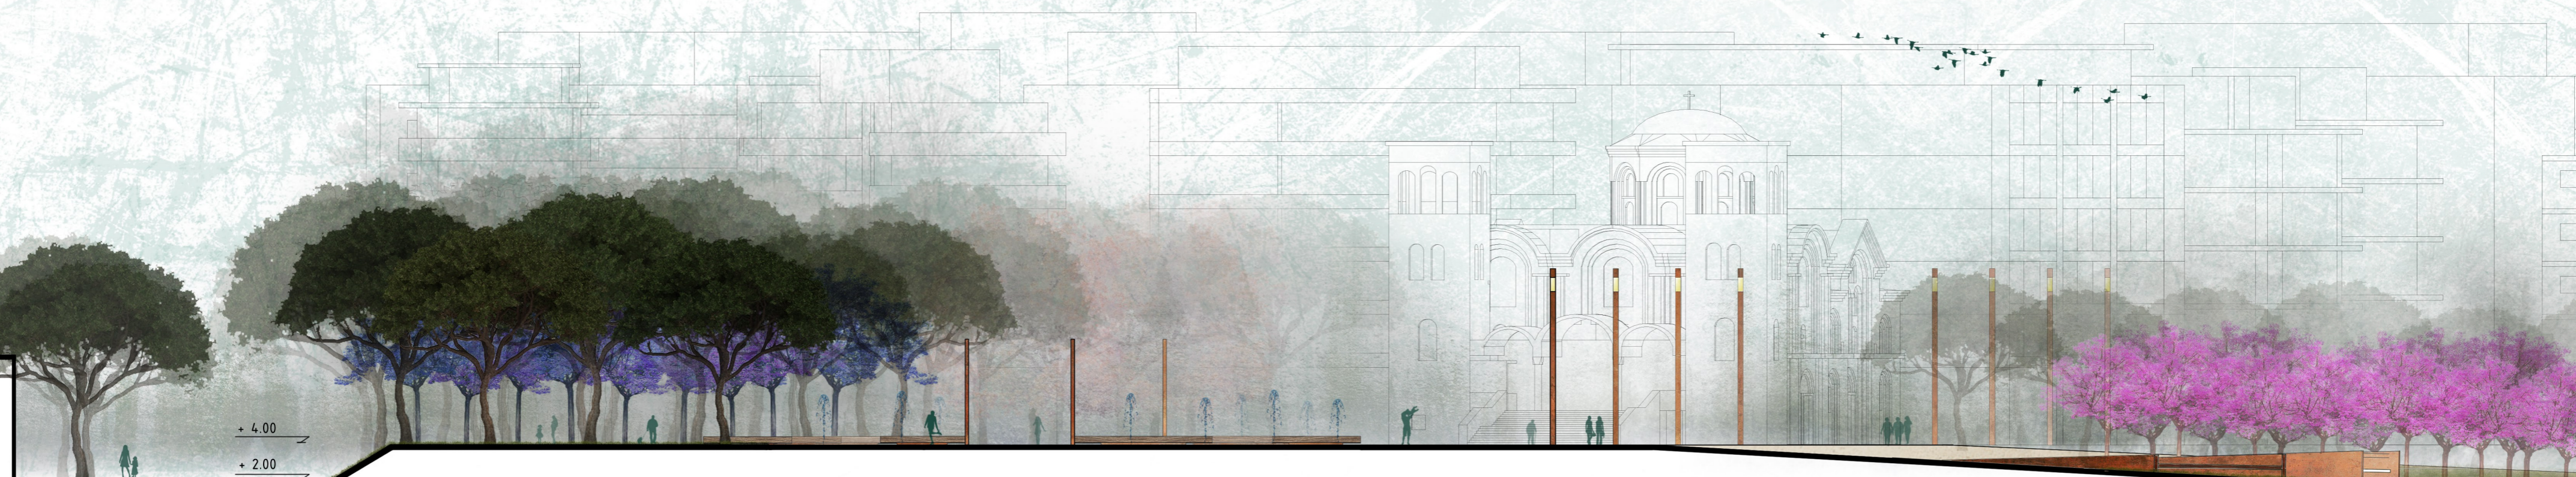

Τομή Δ - Δ
Κλίμακα 1:250