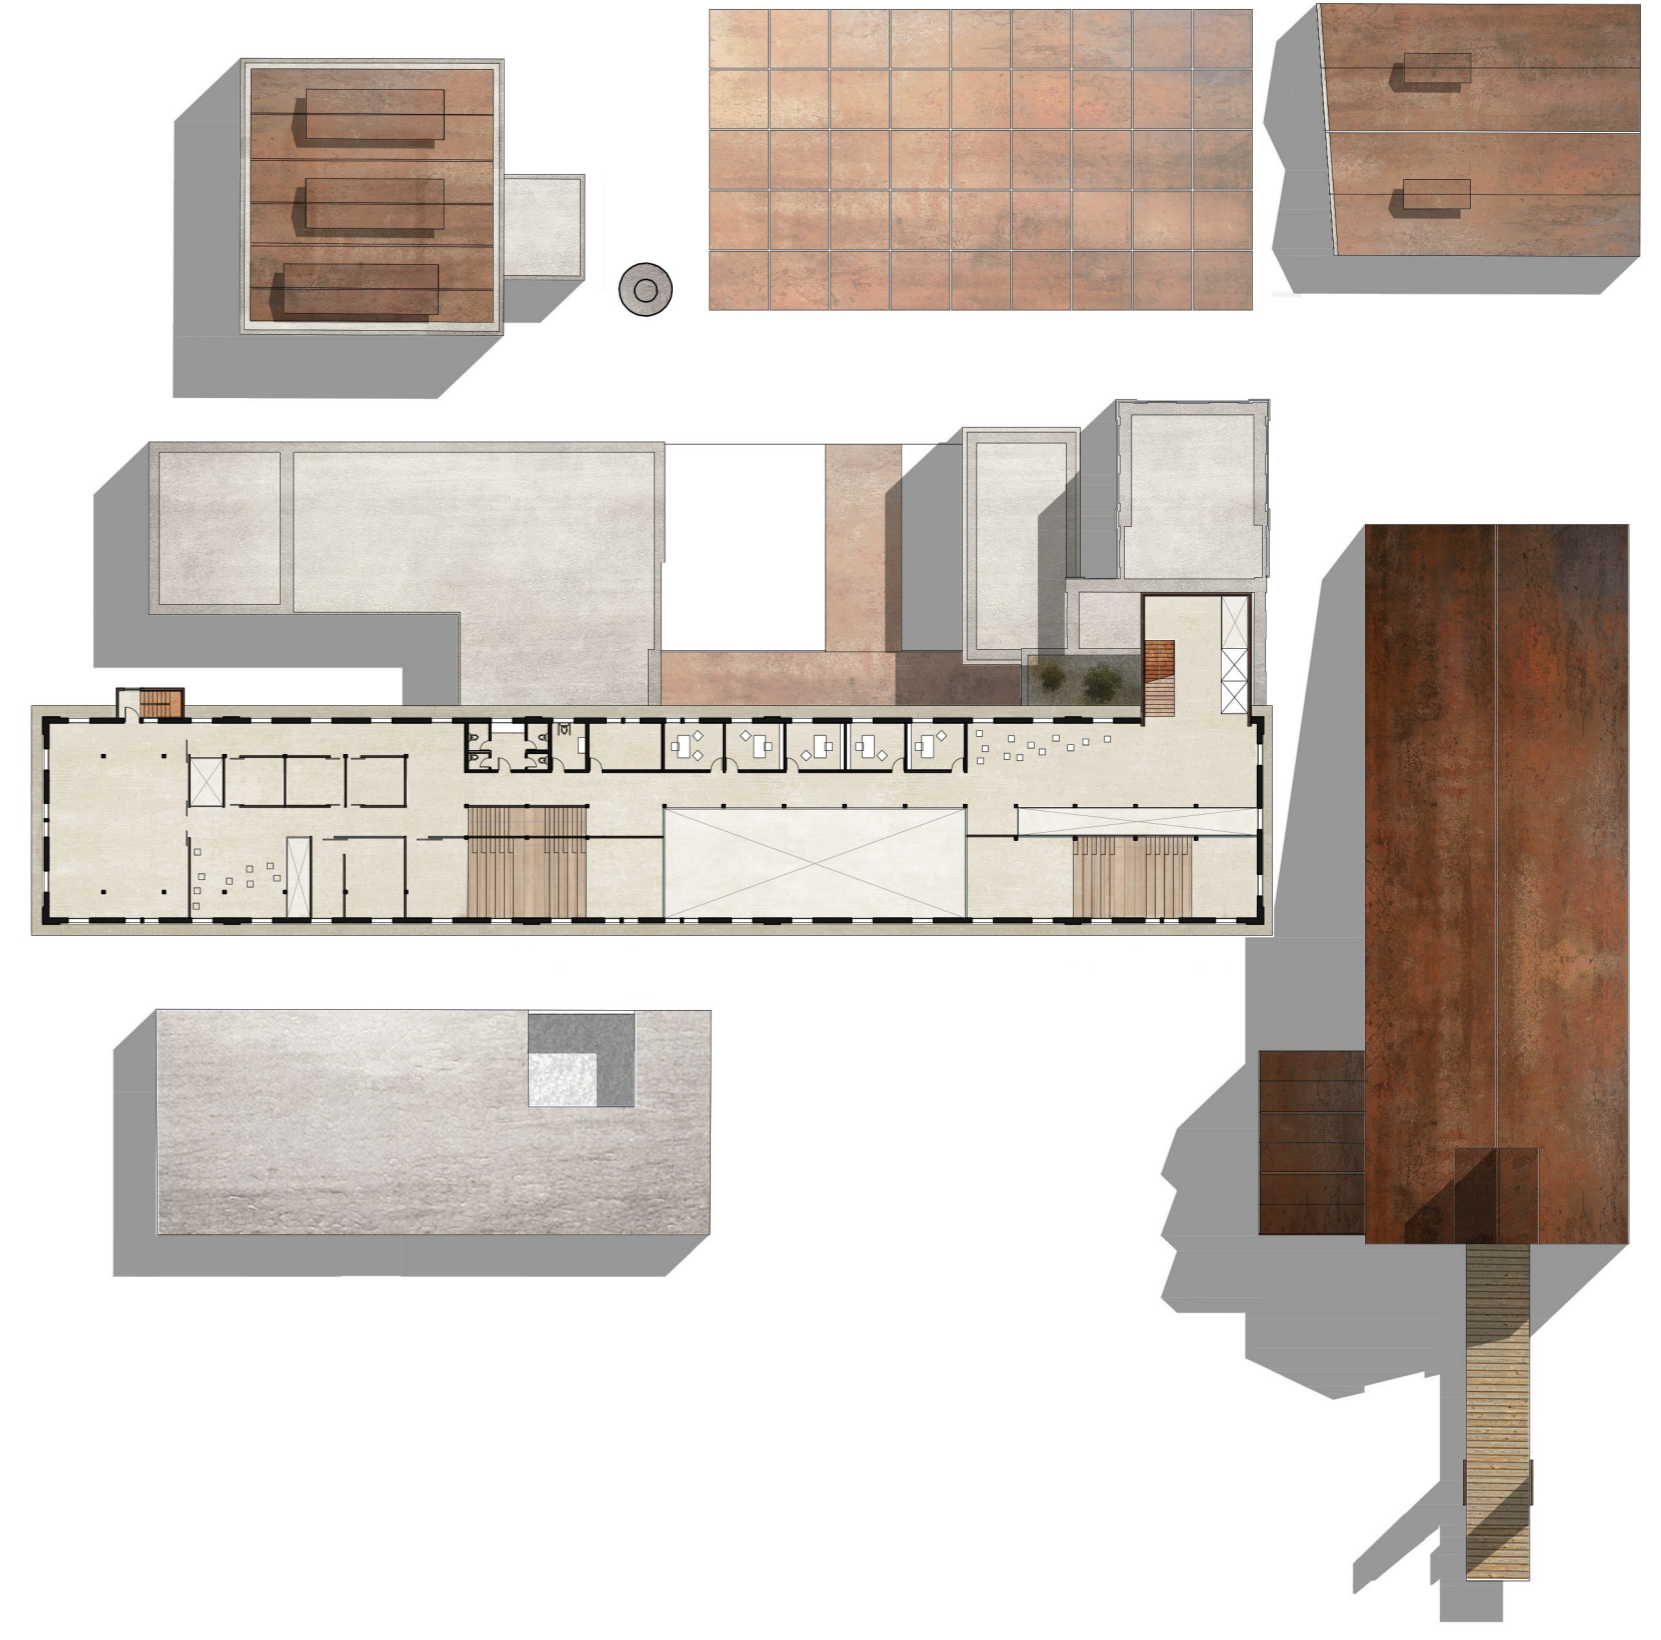

δεκαετία 1960 - σήμερα

εσωτερική άποψη

μορφολογικά στοιχεία

Κάτοψη Στάθμη + 12.20

Κάτοψη Στάθμη + 19.80

Κάτοψη Στάθμη + 8.60

Κάτοψη Στάθμη + 16.00

Τομή Α - Α
Κλίμακα 1:250