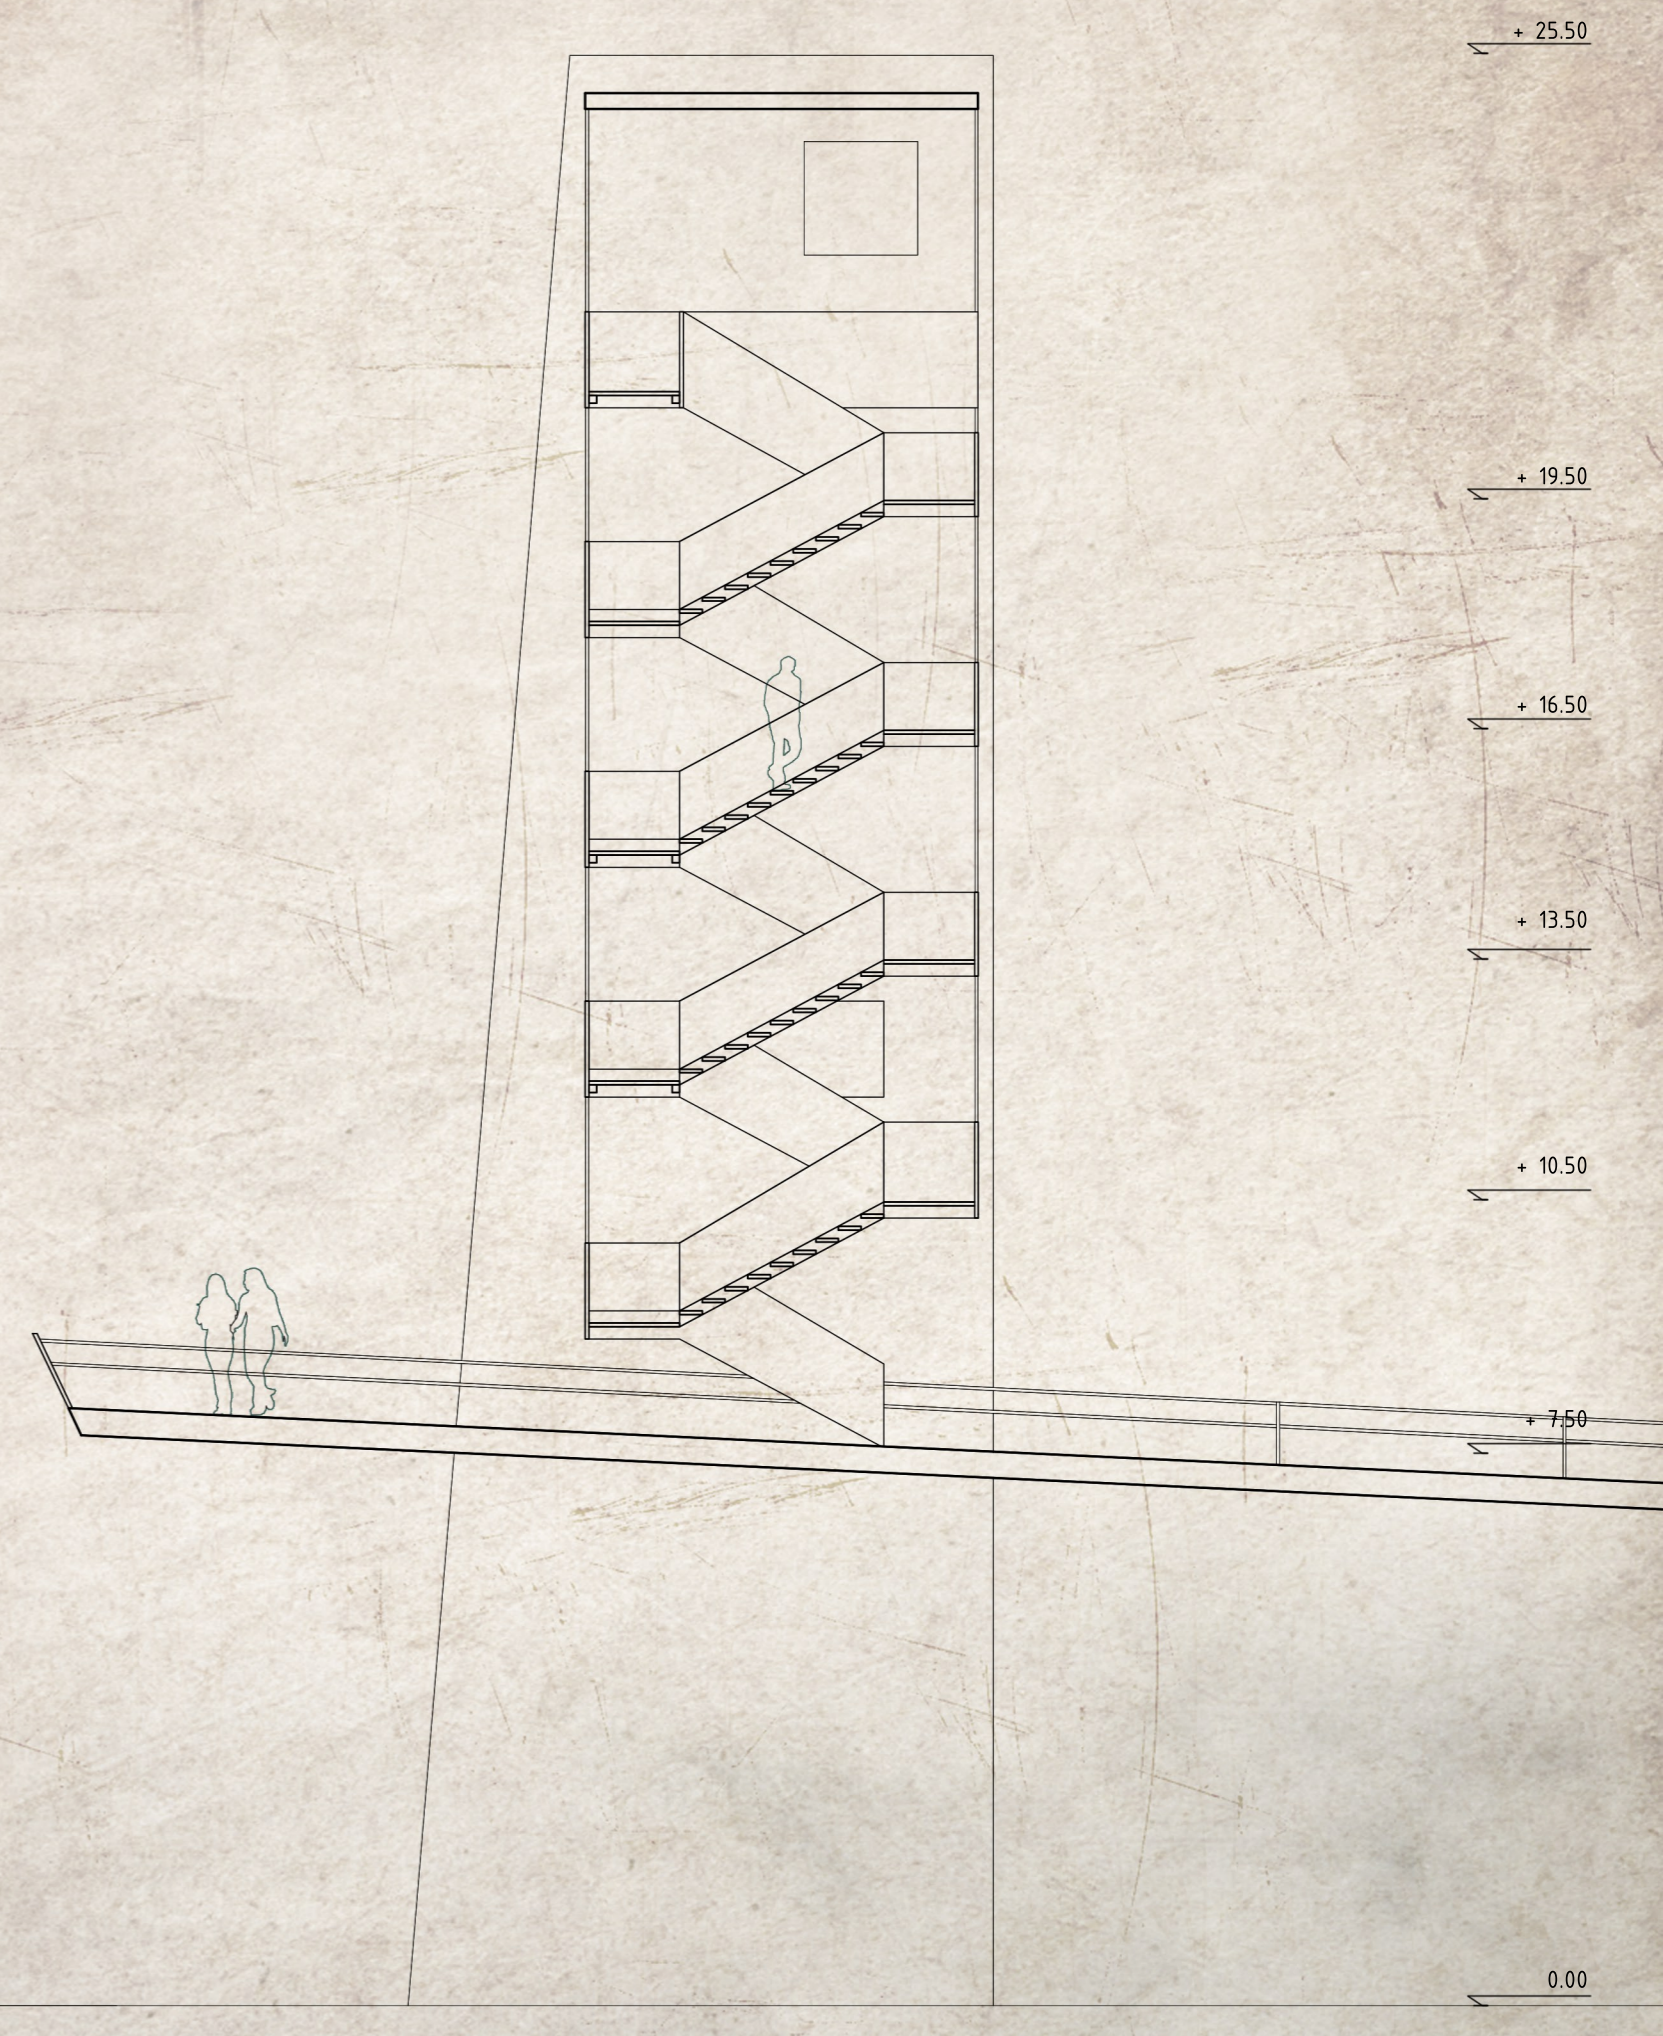

δεκαετία 1960 - σήμερα

εσωτερική άποψη

κατασκευαστική δομή

αλευρόμυλος 15

δεκαετία 1960 - σήμερα

εσωτερική άποψη

μορφολογικά στοιχεία

σιταποθήκη 24

Λαυλοδία

- Osteospermum [Μαργαρίτα της Νότιας Αφρικής]
- Rubus fruticosus [Πικραλίδα]
- Viola odorata [Βιολέτα]

J F M A M J J A S O N D

Στάθμη + 21.00

Στάθμη + 15.00

Στάθμη + 12.00

Στάθμη + 7.50

15 Bird's eye view