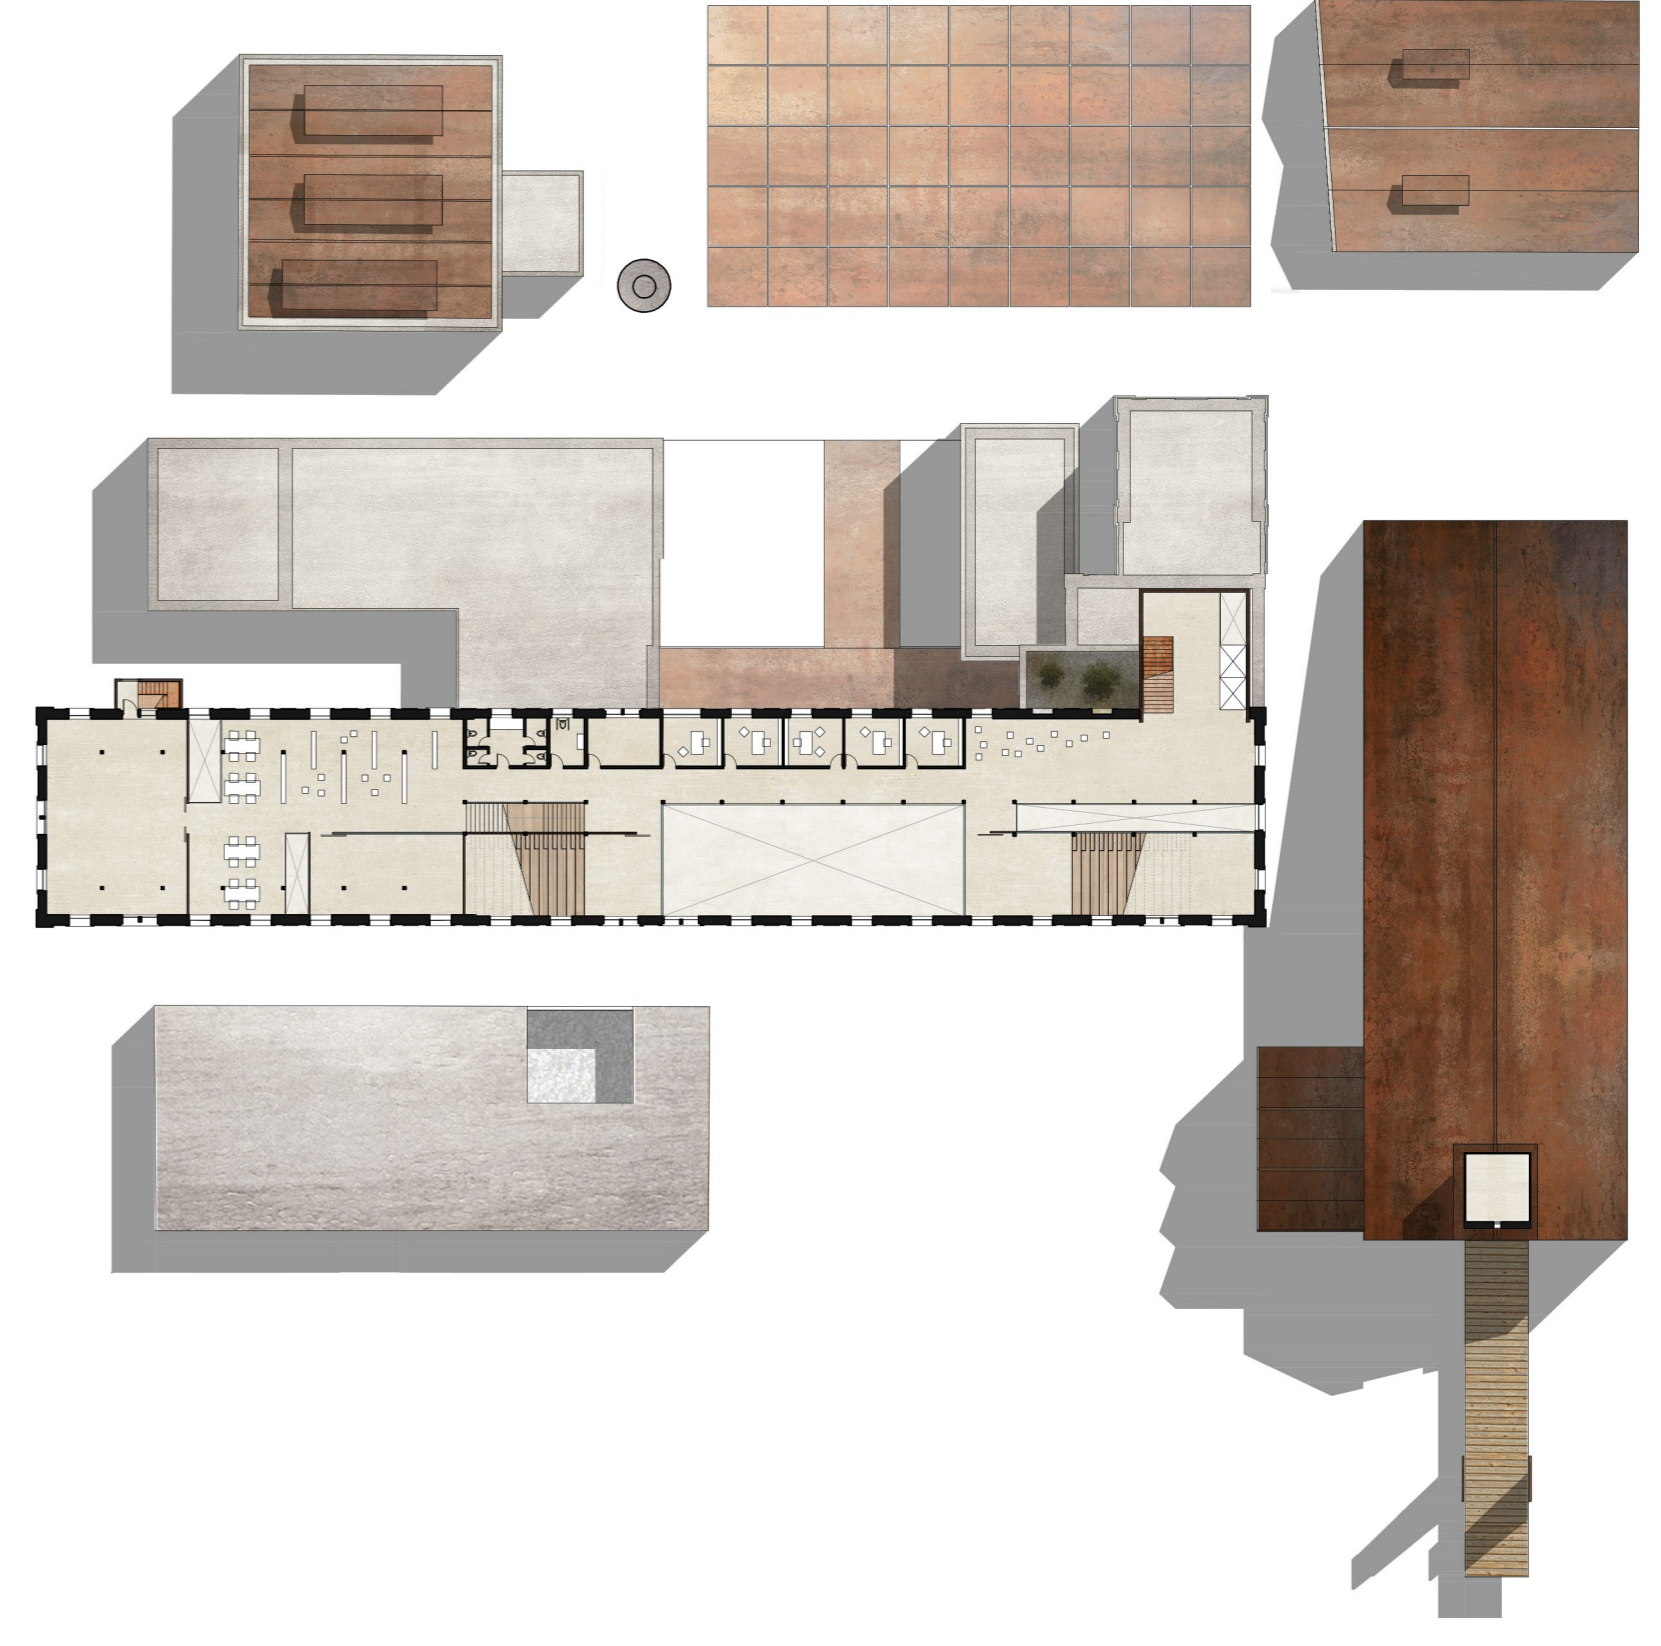

δεκαετία 1960 - σήμερα

εσωτερική άποψη

μορφολογικά στοιχεία

Κάτοψη Στάθμη + 12.20

Κάτοψη Στάθμη + 19.80

Κάτοψη Στάθμη + 8.60

Κάτοψη Στάθμη + 16.00

Τομή Α - Α
Κλίμακα 1:250