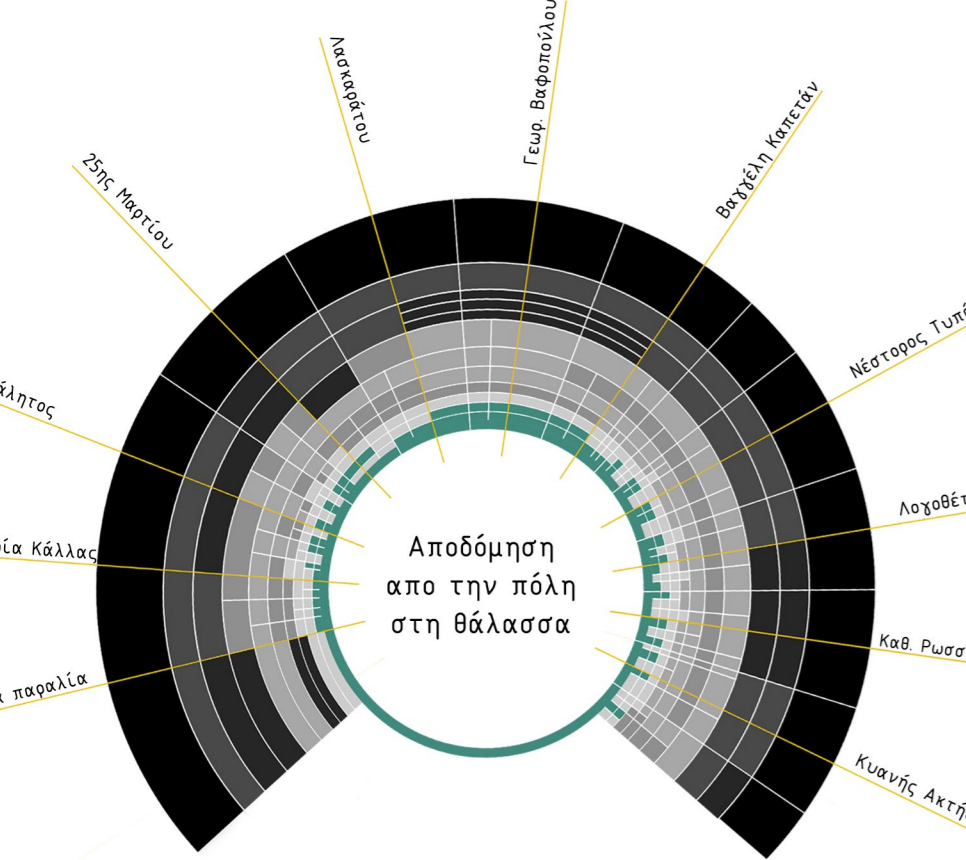

Στρατηγικές - Προθέσεις

Αποκλιμάκωση από την πόλη στη θάλασσα μέσω των φυτεύσεων

- 28.00

- 3.50
0.00

- 5.00

- 25.00

- 3.50

0.00

- 9.00
- 6.00
- 3.00

Τομή Α - Α
Κλίμακα 1:500

Τομή Β - Β
Κλίμακα 1:500

κατοικία 02

δεκαετία 1900 - σήμερα

εσωτερική άποψη

μορφολογικά στοιχεία

αποθήκη 22

δεκαετία 1960 - σήμερα

εσωτερική άποψη

κατασκευαστική δομή

αλευρόμυλος 15

δεκαετία 1960 - σήμερα

εσωτερική άποψη

μορφολογικά στοιχεία

σιταποθήκη 24