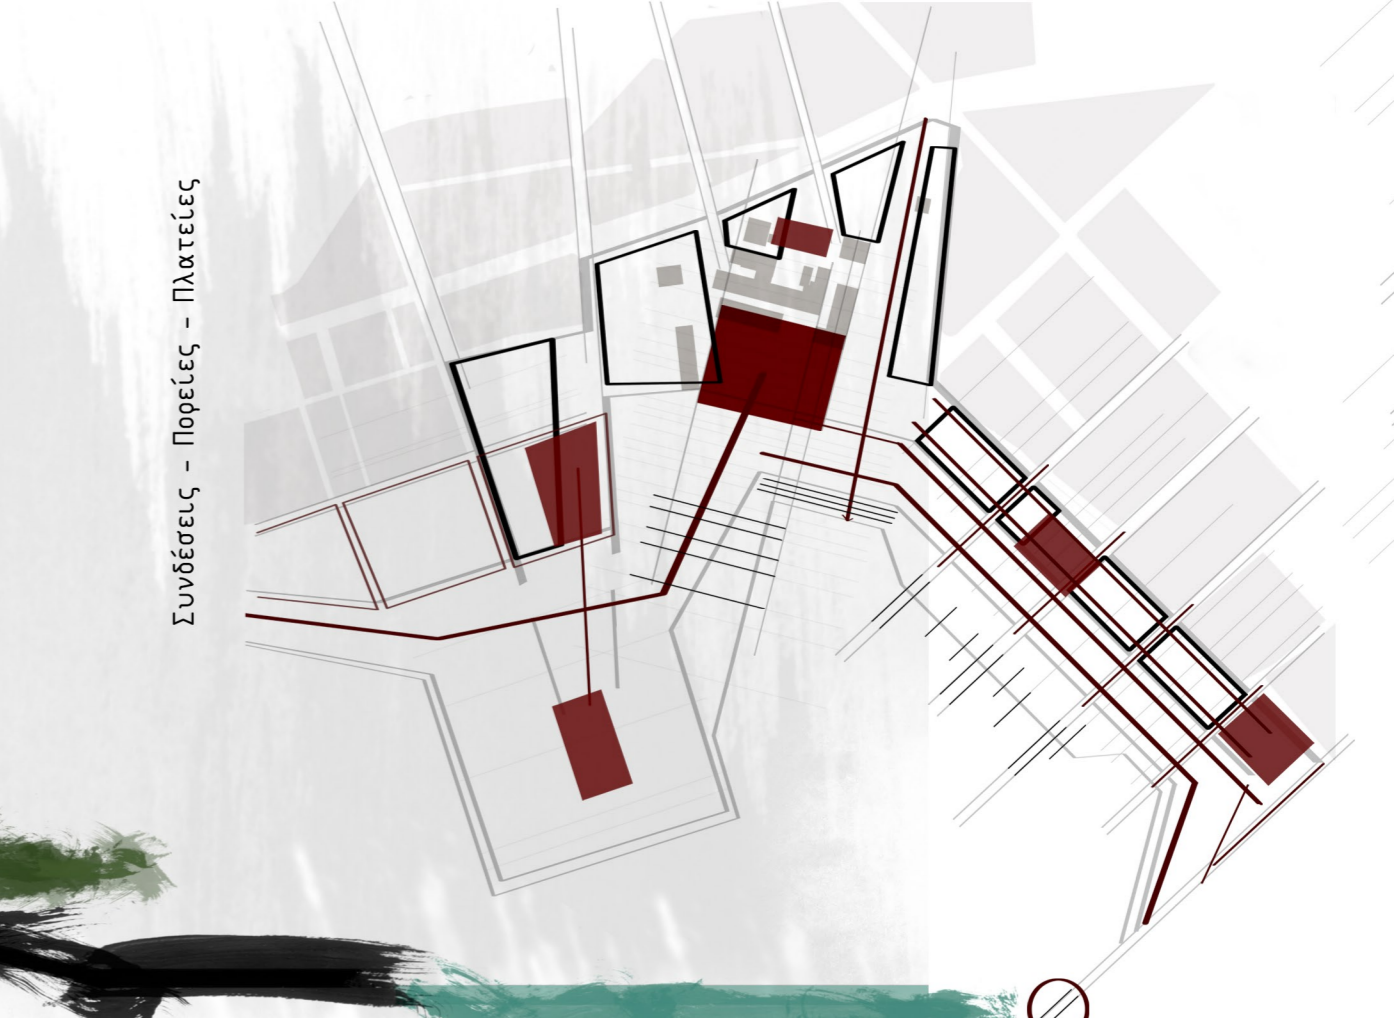

Στρατηγικές - Προθέσεις

Αποκλιμάκωση από την πόλη στη θάλασσα μέσω των φυτεύσεων