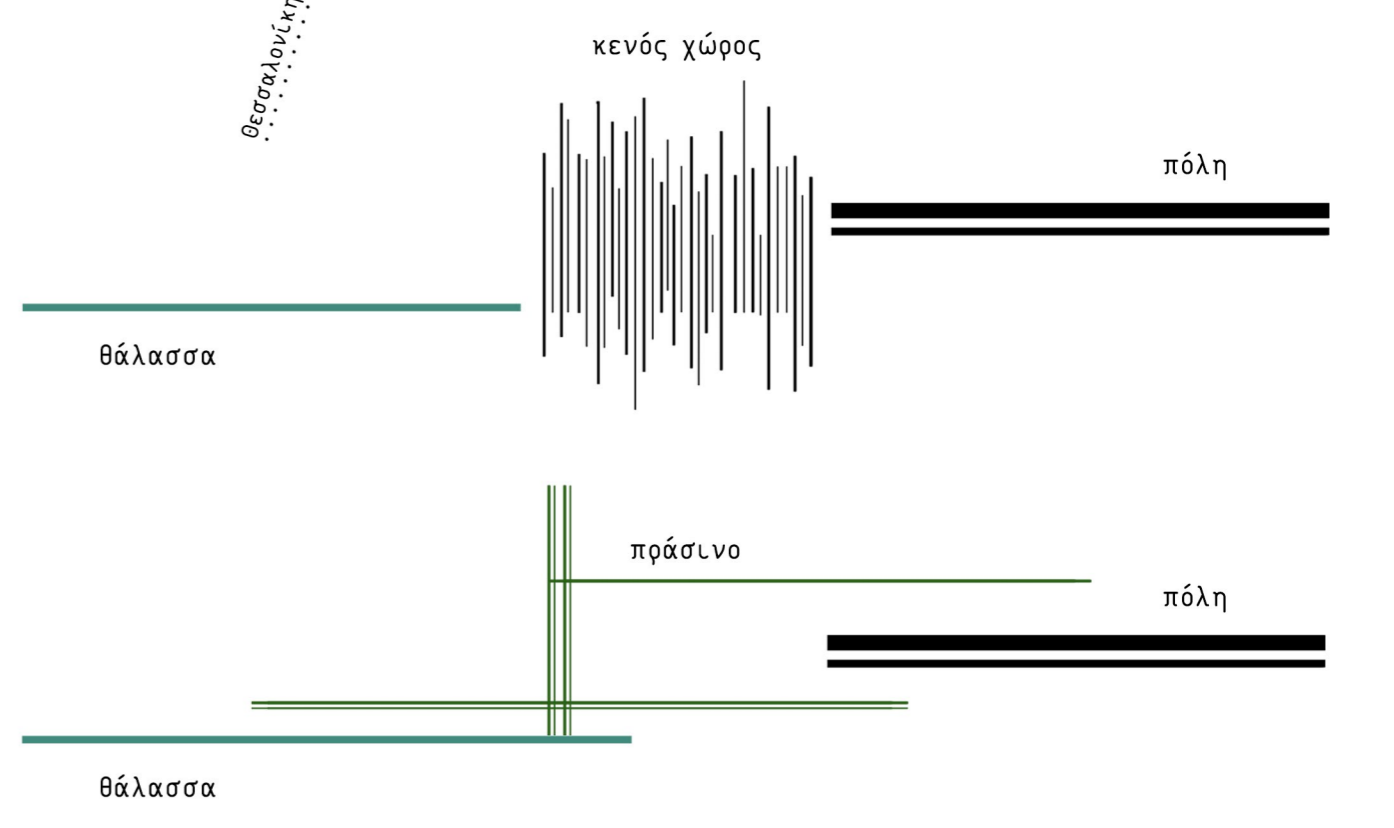

Στρατηγικές - Προθέσεις

Αποκλιμάκωση από την πόλη στη θάλασσα μέσω των φυτεύσεων