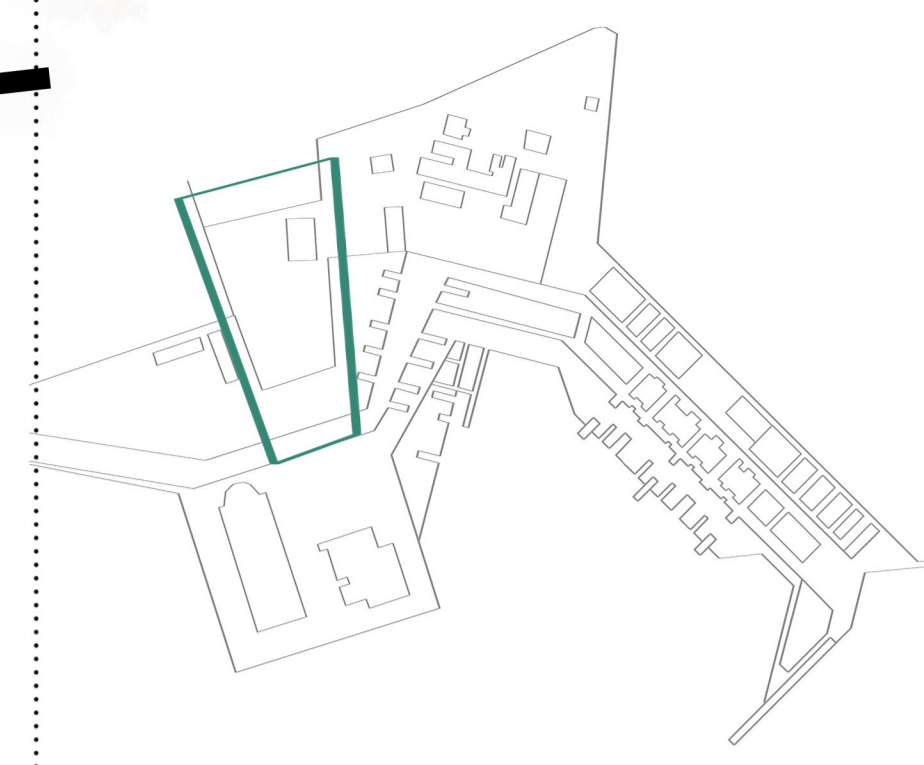

Πλατεία Βιομηχανικής Κληρονομιάς