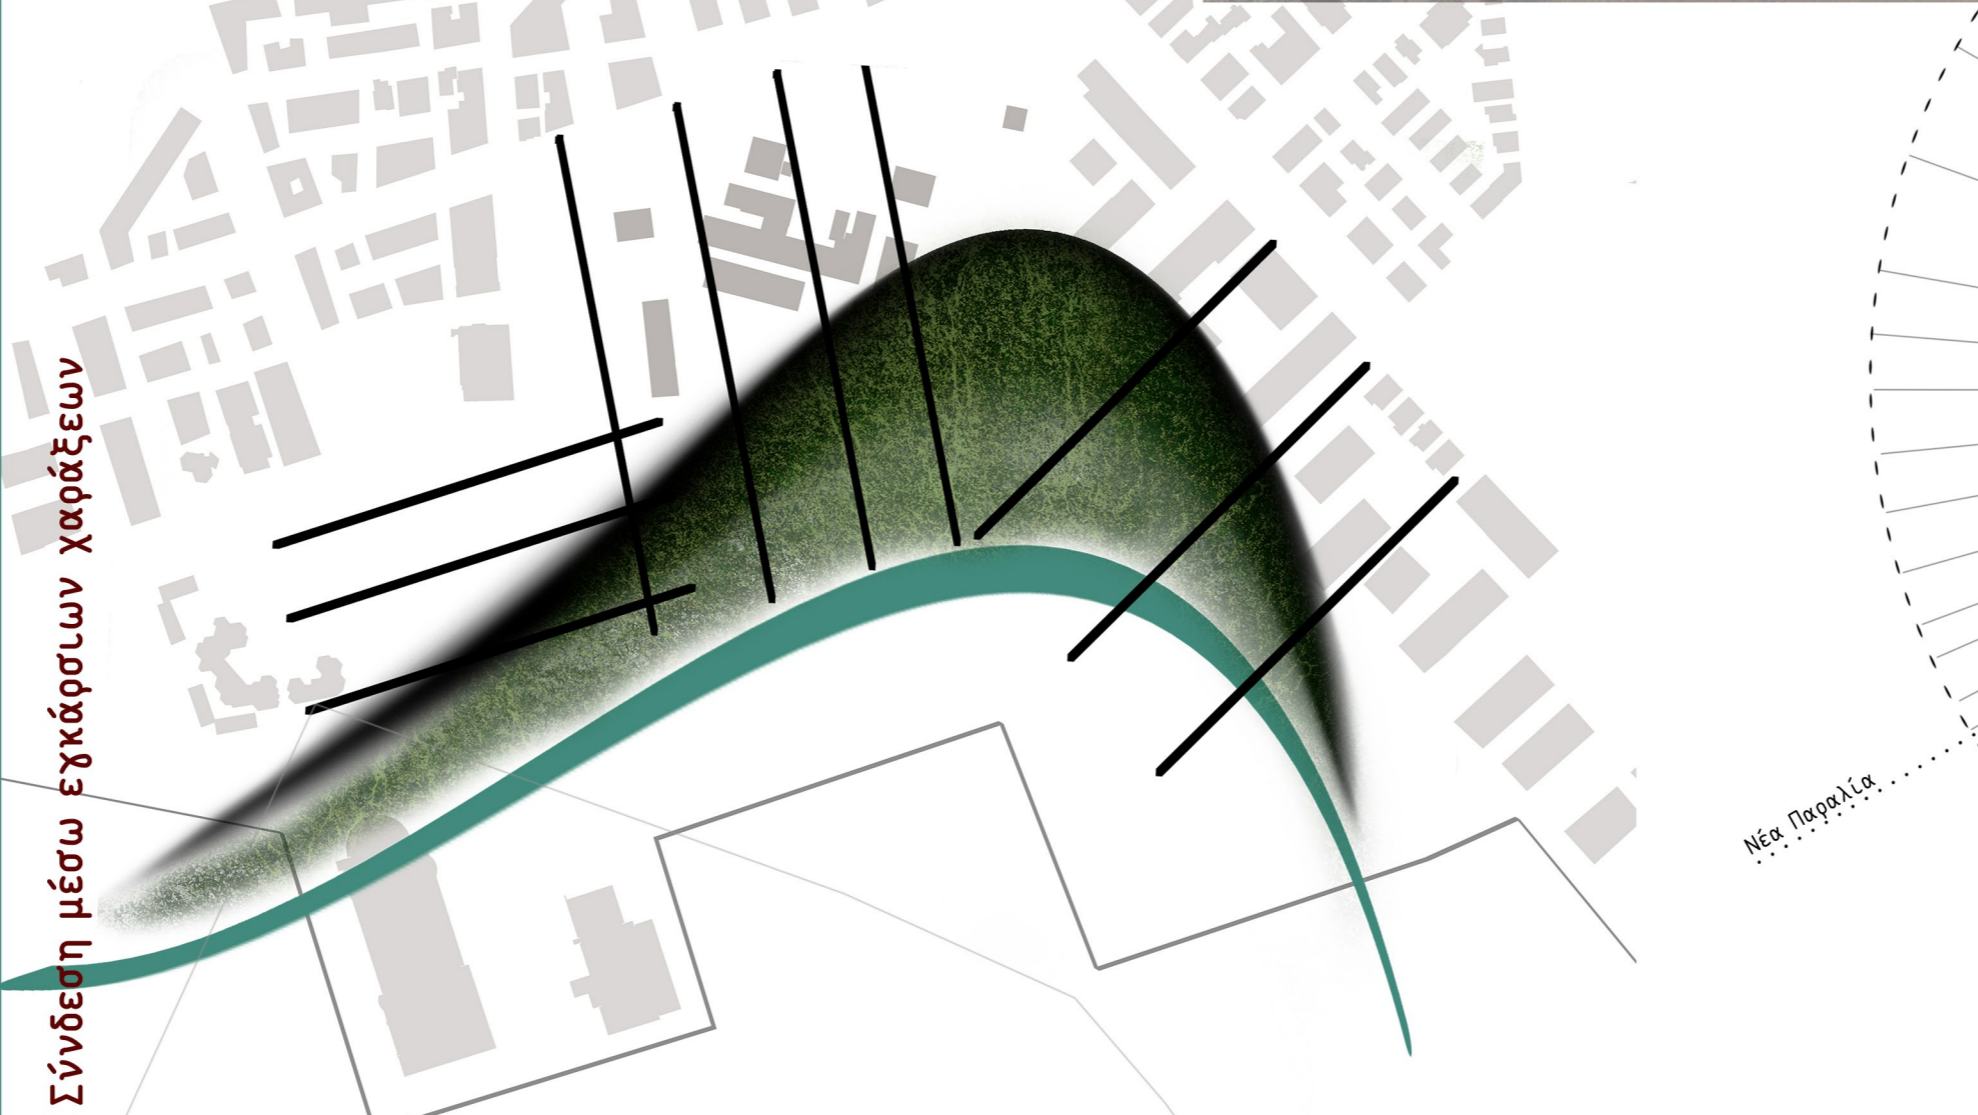

Στρατηγικές - Προθέσεις

Αποκλιμάκωση από την πόλη στη θάλασσα μέσω των φυτεύσεων