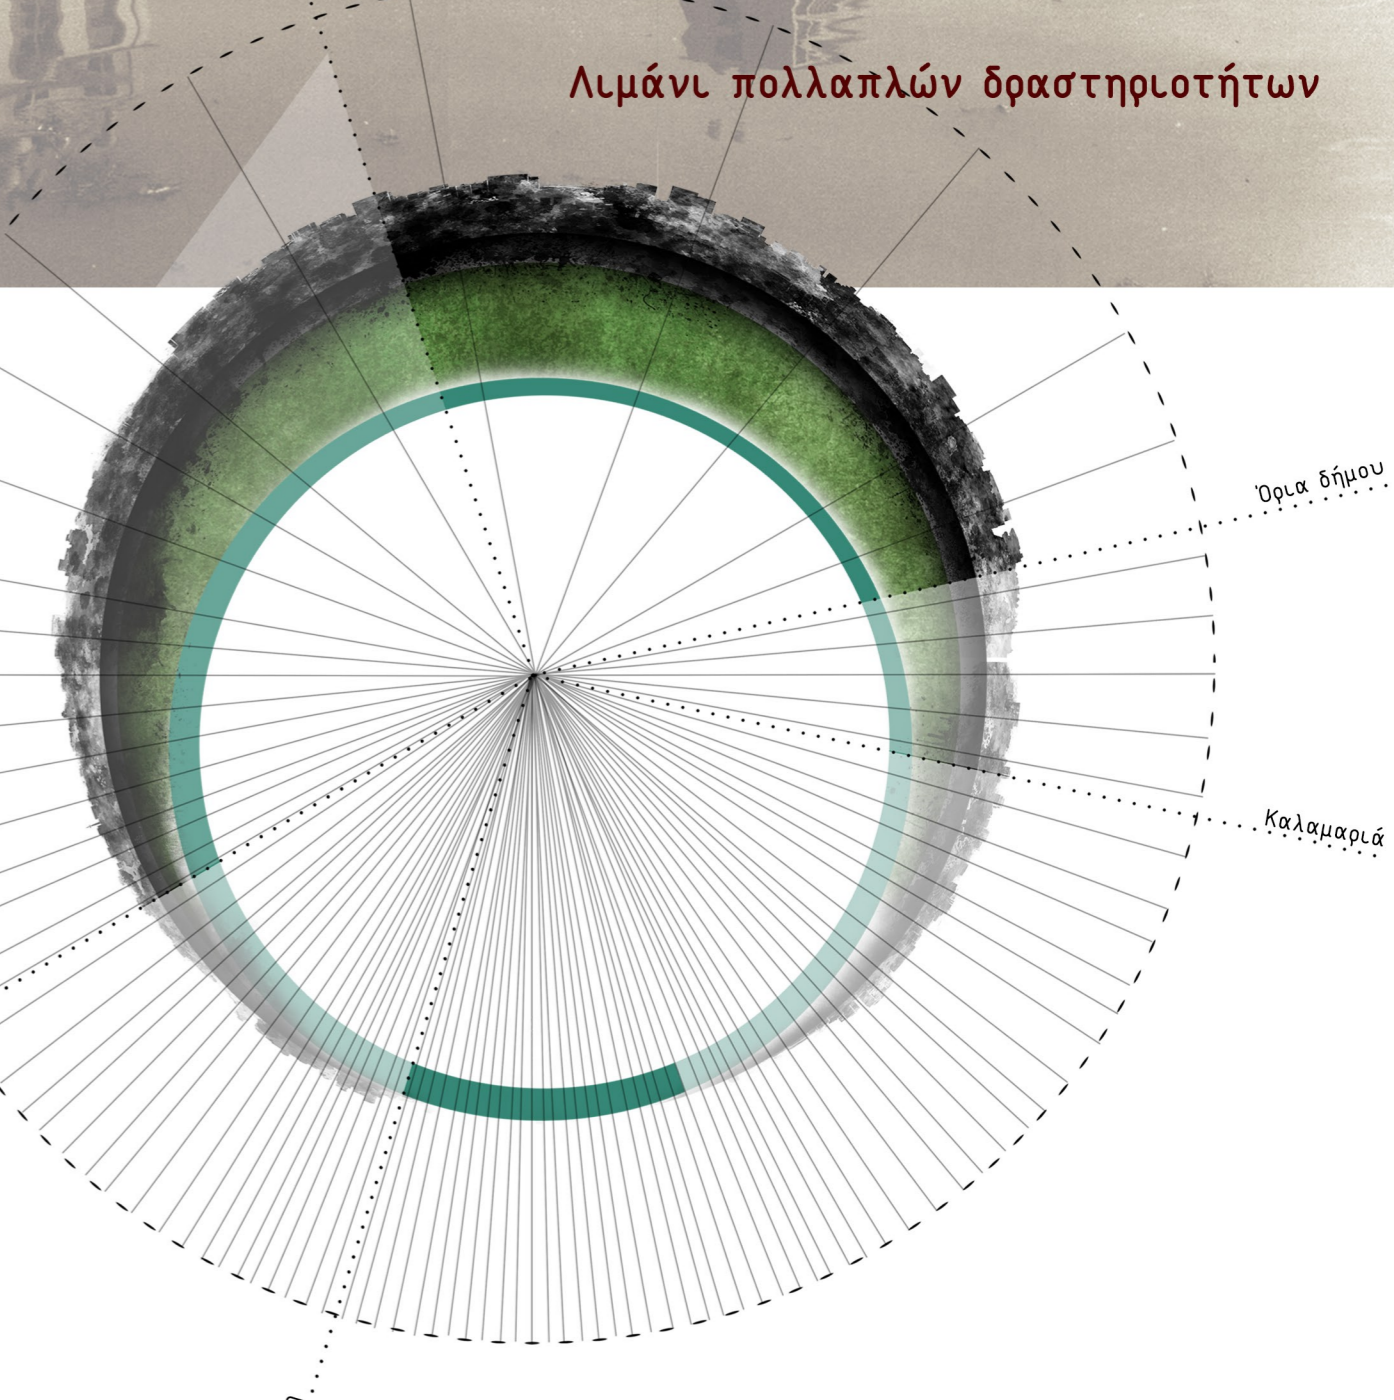

Στρατηγικές - Προθέσεις

Αποκλιμάκωση από την πόλη στη θάλασσα μέσω των φυτεύσεων