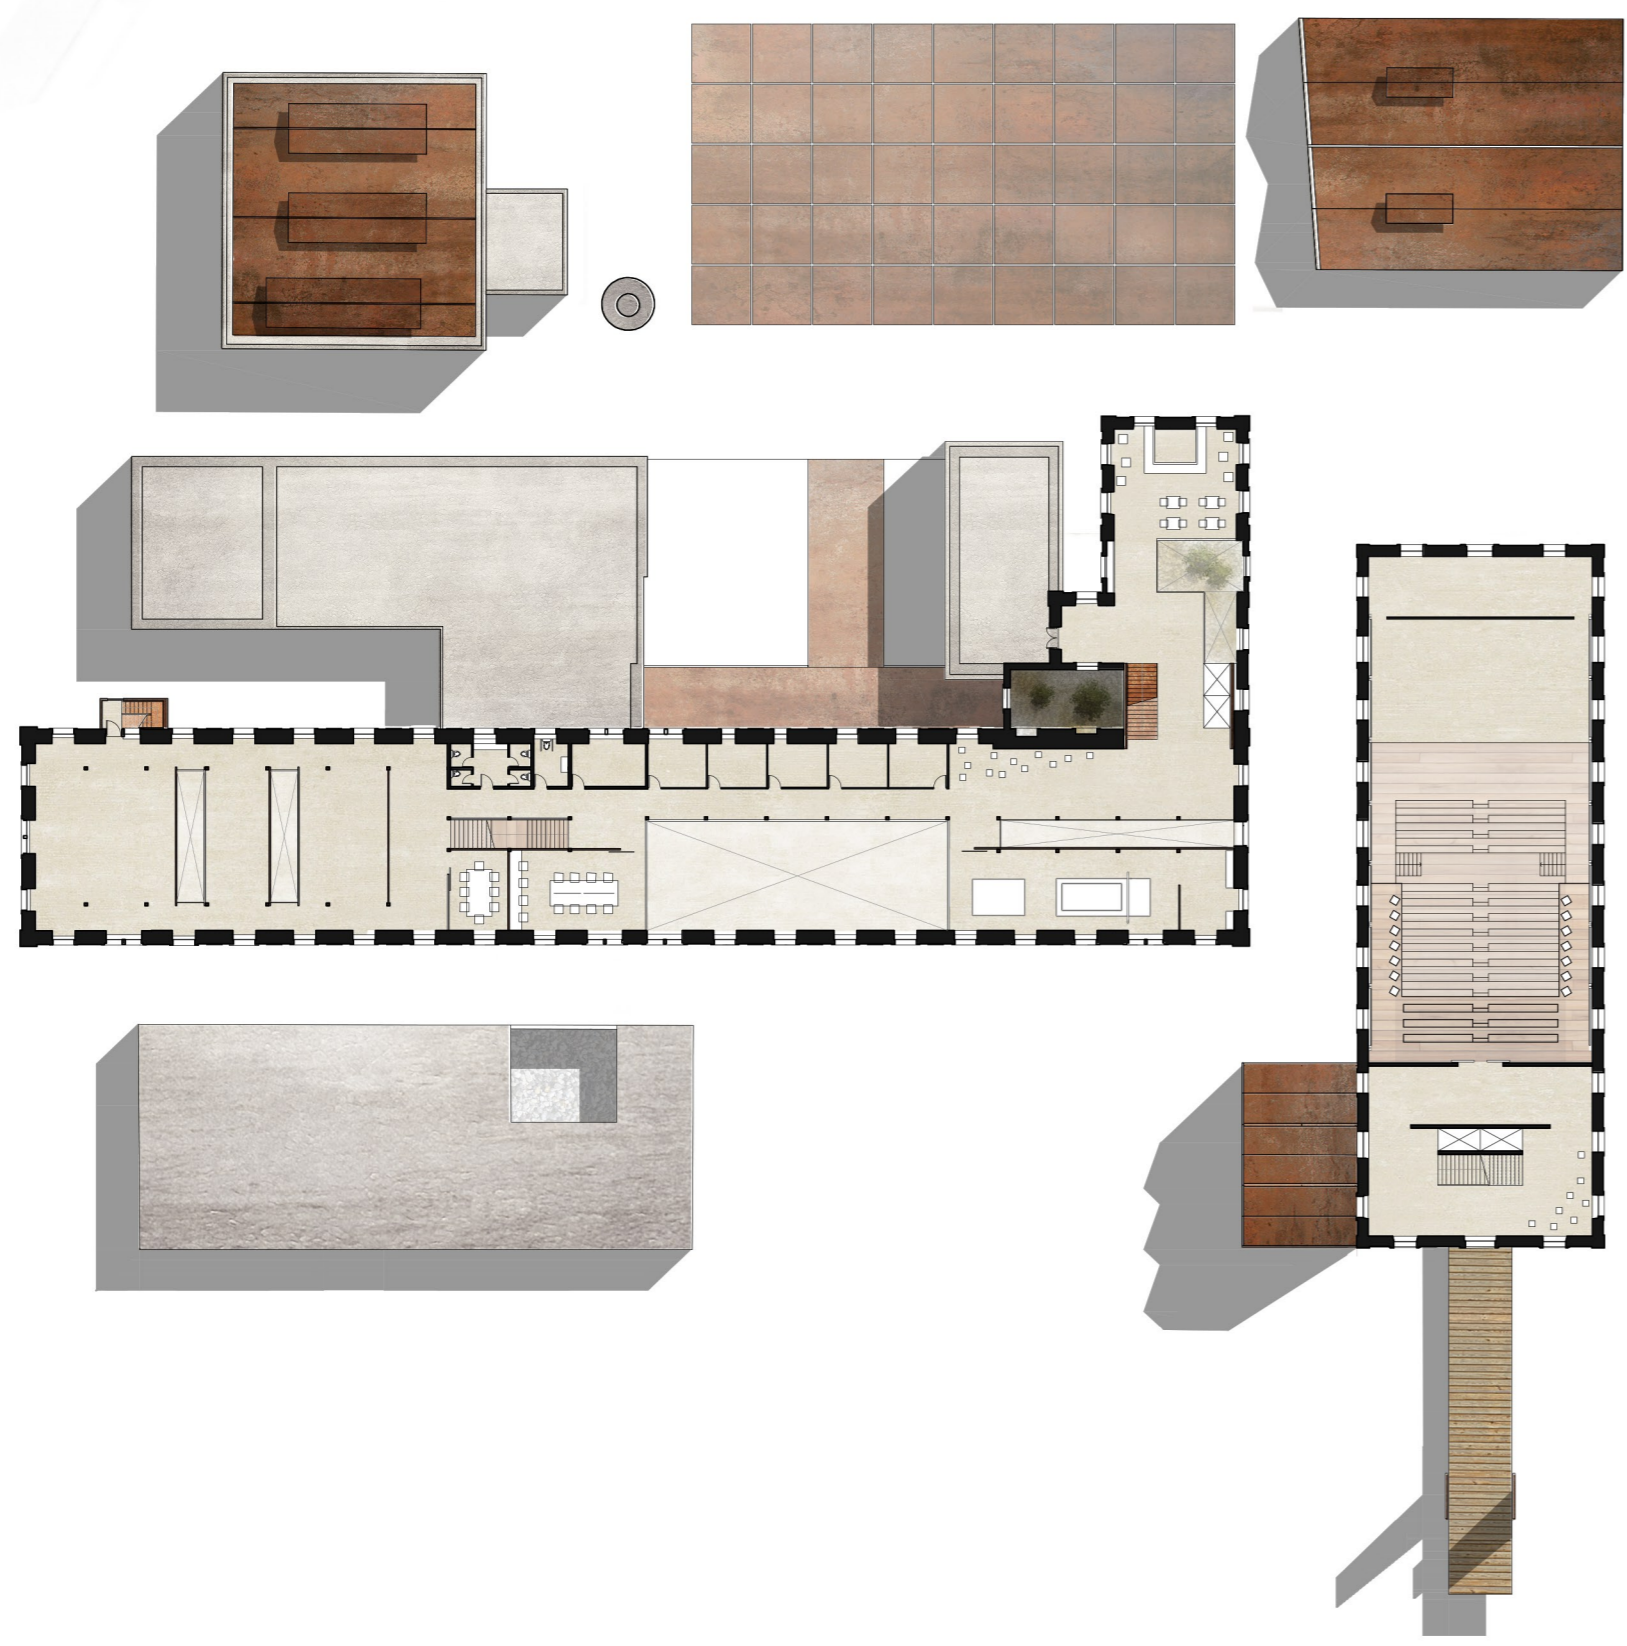

δεκαετία 1960 - σήμερα

εσωτερική άποψη

μορφολογικά στοιχεία

Κάτοψη Στάθμη + 12.20

Κάτοψη Στάθμη + 19.80

Κάτοψη Στάθμη + 8.60

Κάτοψη Στάθμη + 16.00

Τομή Α - Α
Κλίμακα 1:250