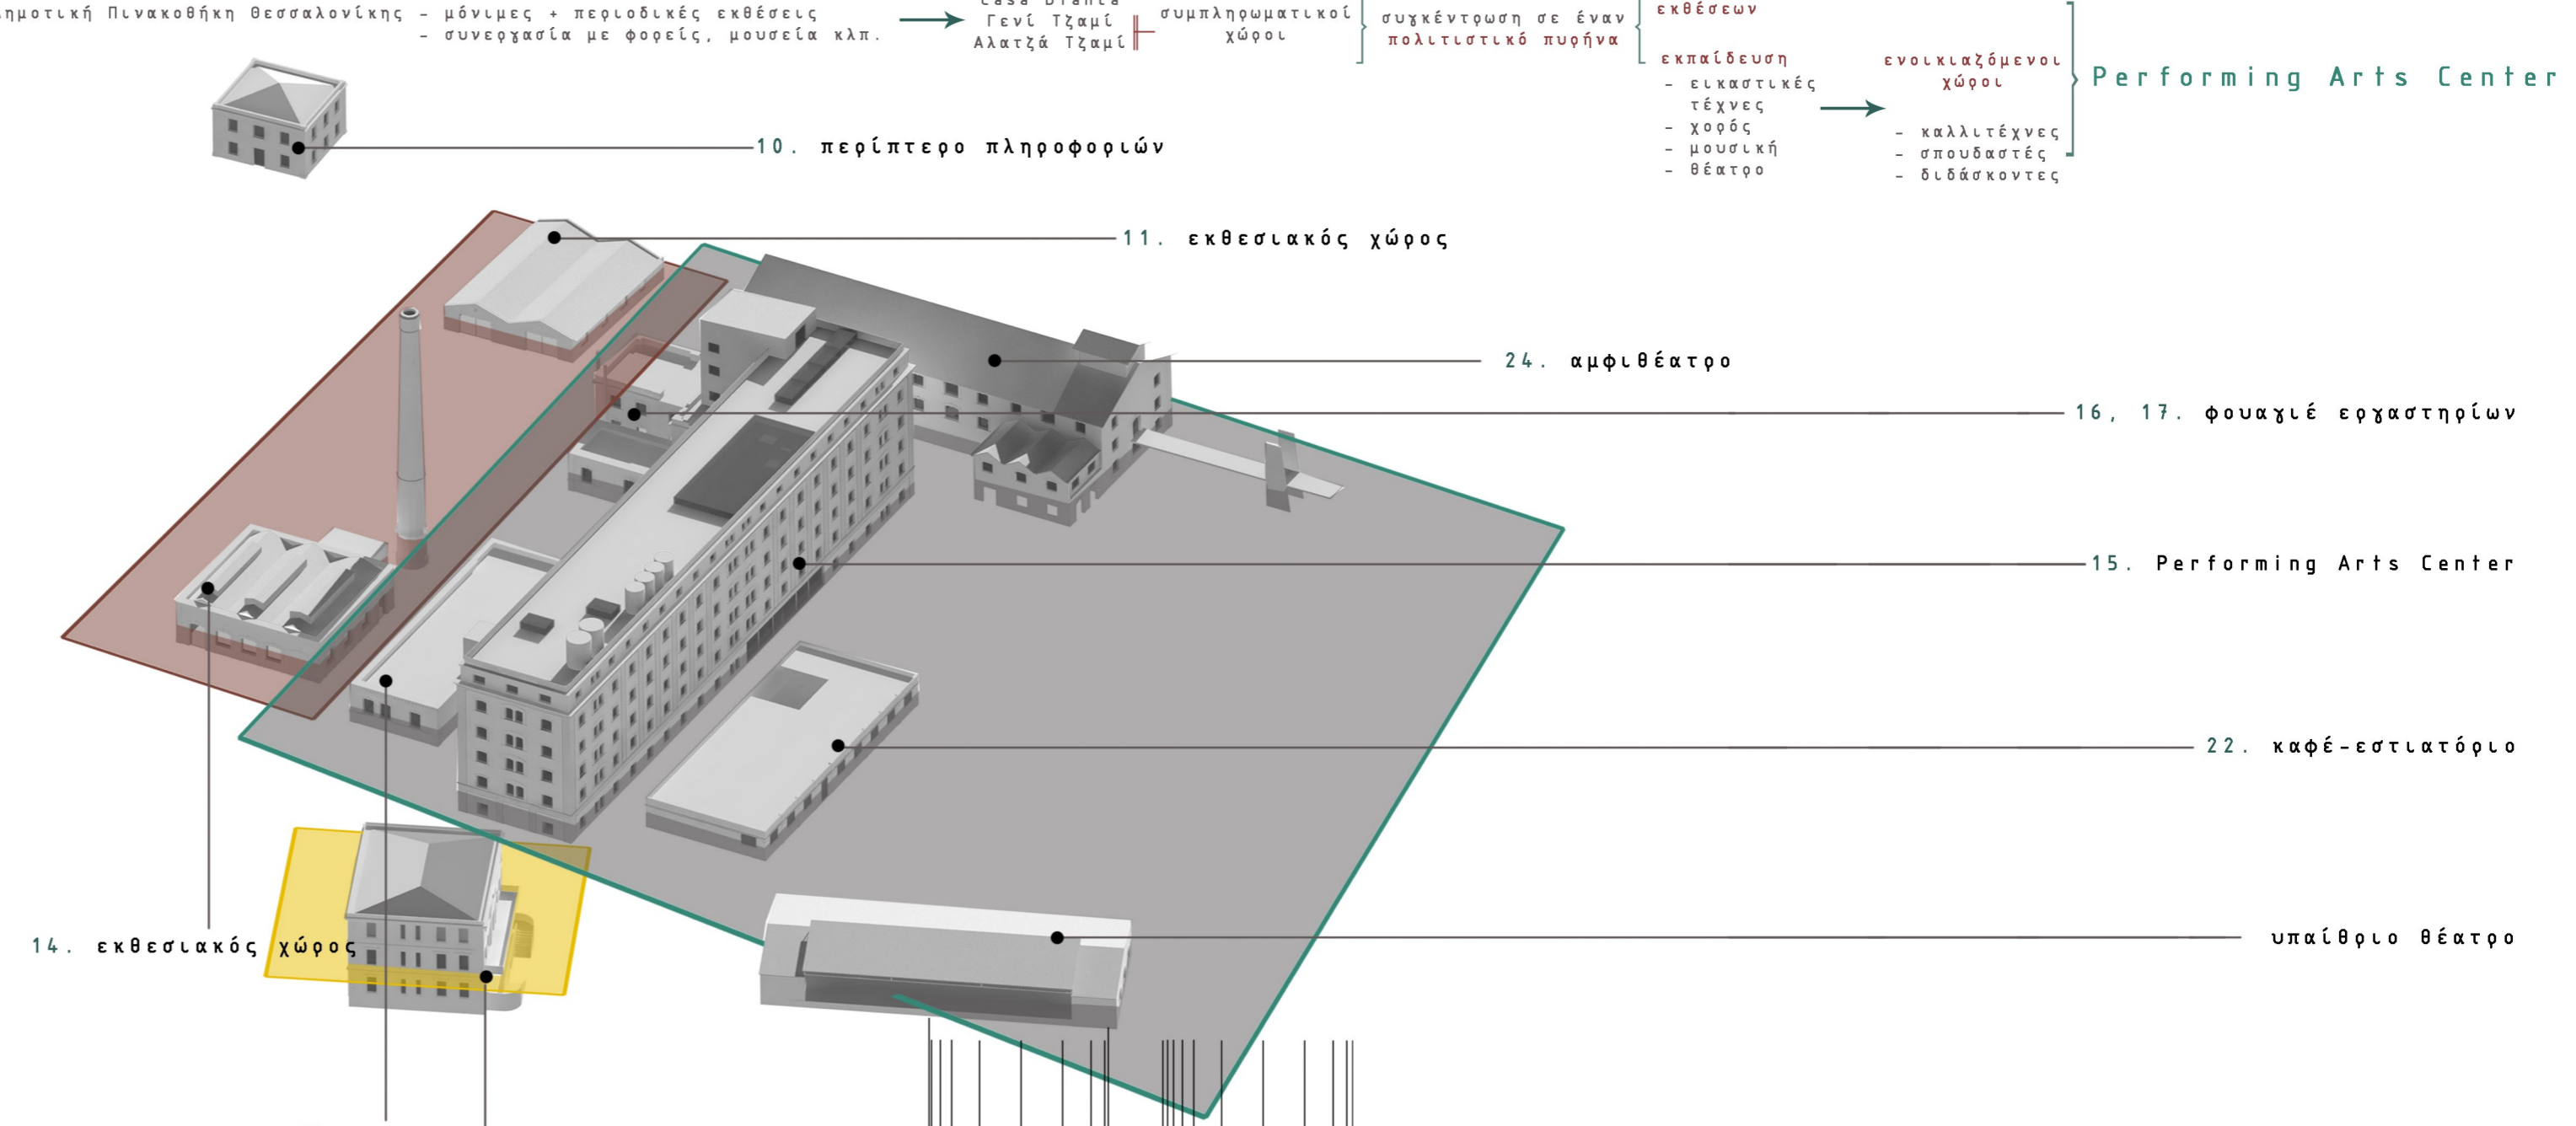

δεκαετία 1980 - σήμερα

εσωτερική άποψη

μορφολογικά στοιχεία

μηχανοτάσιο 16 17 18

δεκαετία 1909 - σήμερα

εσωτερική άποψη

εξοπλισμός

φούρνοι 11

δεκαετία 1960 - σήμερα

εσωτερική άποψη

μορφολογικά στοιχεία

Κάτοψη Στάθμη + 12.20

Κάτοψη Στάθμη + 19.80

Κάτοψη Στάθμη + 8.60

Κάτοψη Στάθμη + 16.00

Τομή Α - Α
Κλίμακα 1:250