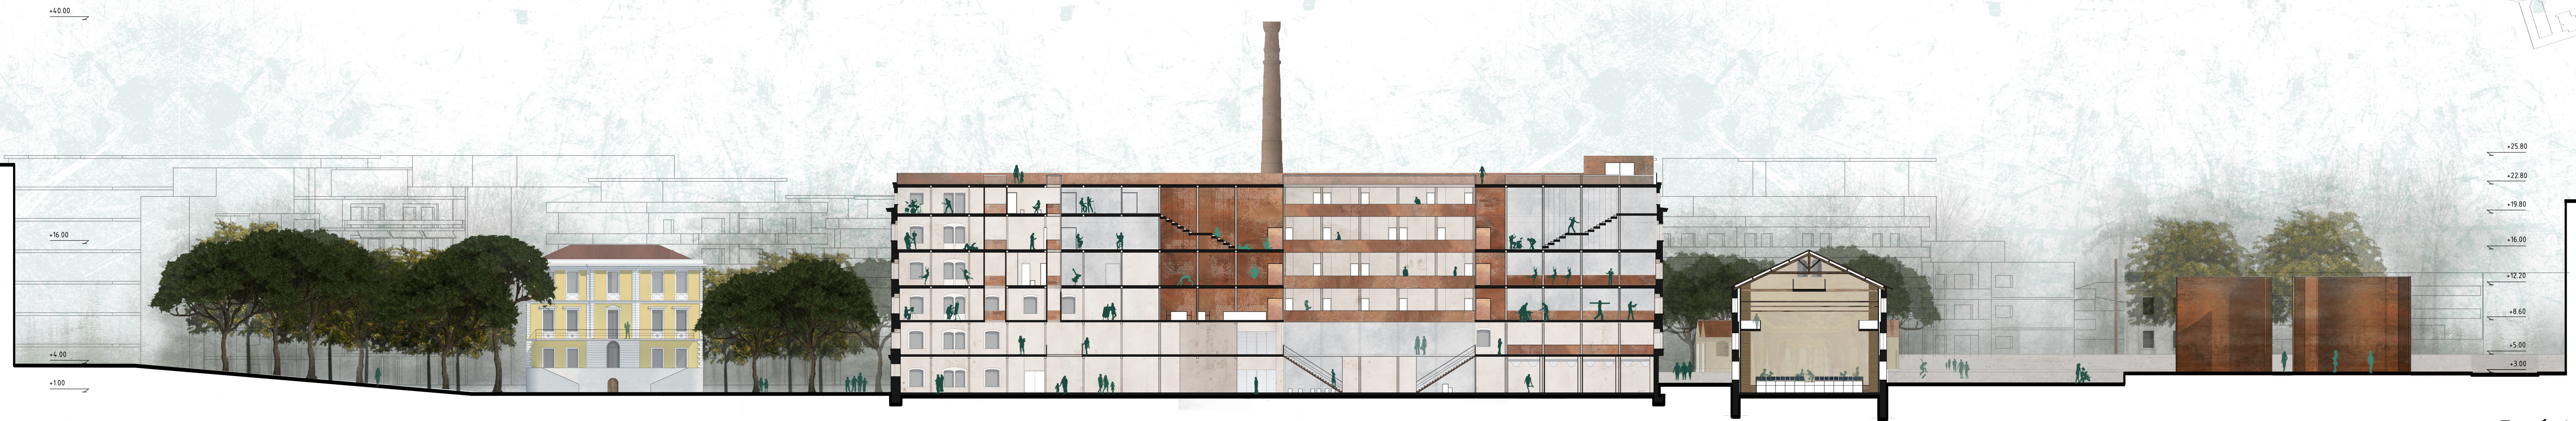

δεκαετία 1960 - σήμερα

εσωτερική άποψη

κατασκευαστική δομή

αλευρόμυλος 15

δεκαετία 1960 - σήμερα

εσωτερική άποψη

μορφολογικά στοιχεία

σιταποθήκη 24

δεκαετία 1980 - σήμερα

εσωτερική άποψη

εξοπλισμός

λεβητοστάσιο 14

δεκαετία 1990 - σήμερα

εσωτερική άποψη

κατασκευαστική δομή

καμινάδα 30

δεκαετία 1980 - σήμερα

εσωτερική άποψη

μορφολογικά στοιχεία

μηχανοτάσιο 16 17 18

δεκαετία 1909 - σήμερα

εσωτερική άποψη

εξοπλισμός

φούρνοι 11

δεκαετία 1960 - σήμερα

εσωτερική άποψη

μορφολογικά στοιχεία

Κάτοψη Στάθμη + 12.20

Κάτοψη Στάθμη + 19.80

Κάτοψη Στάθμη + 8.60

Κάτοψη Στάθμη + 16.00

Τομή Α - Α
Κλίμακα 1:250