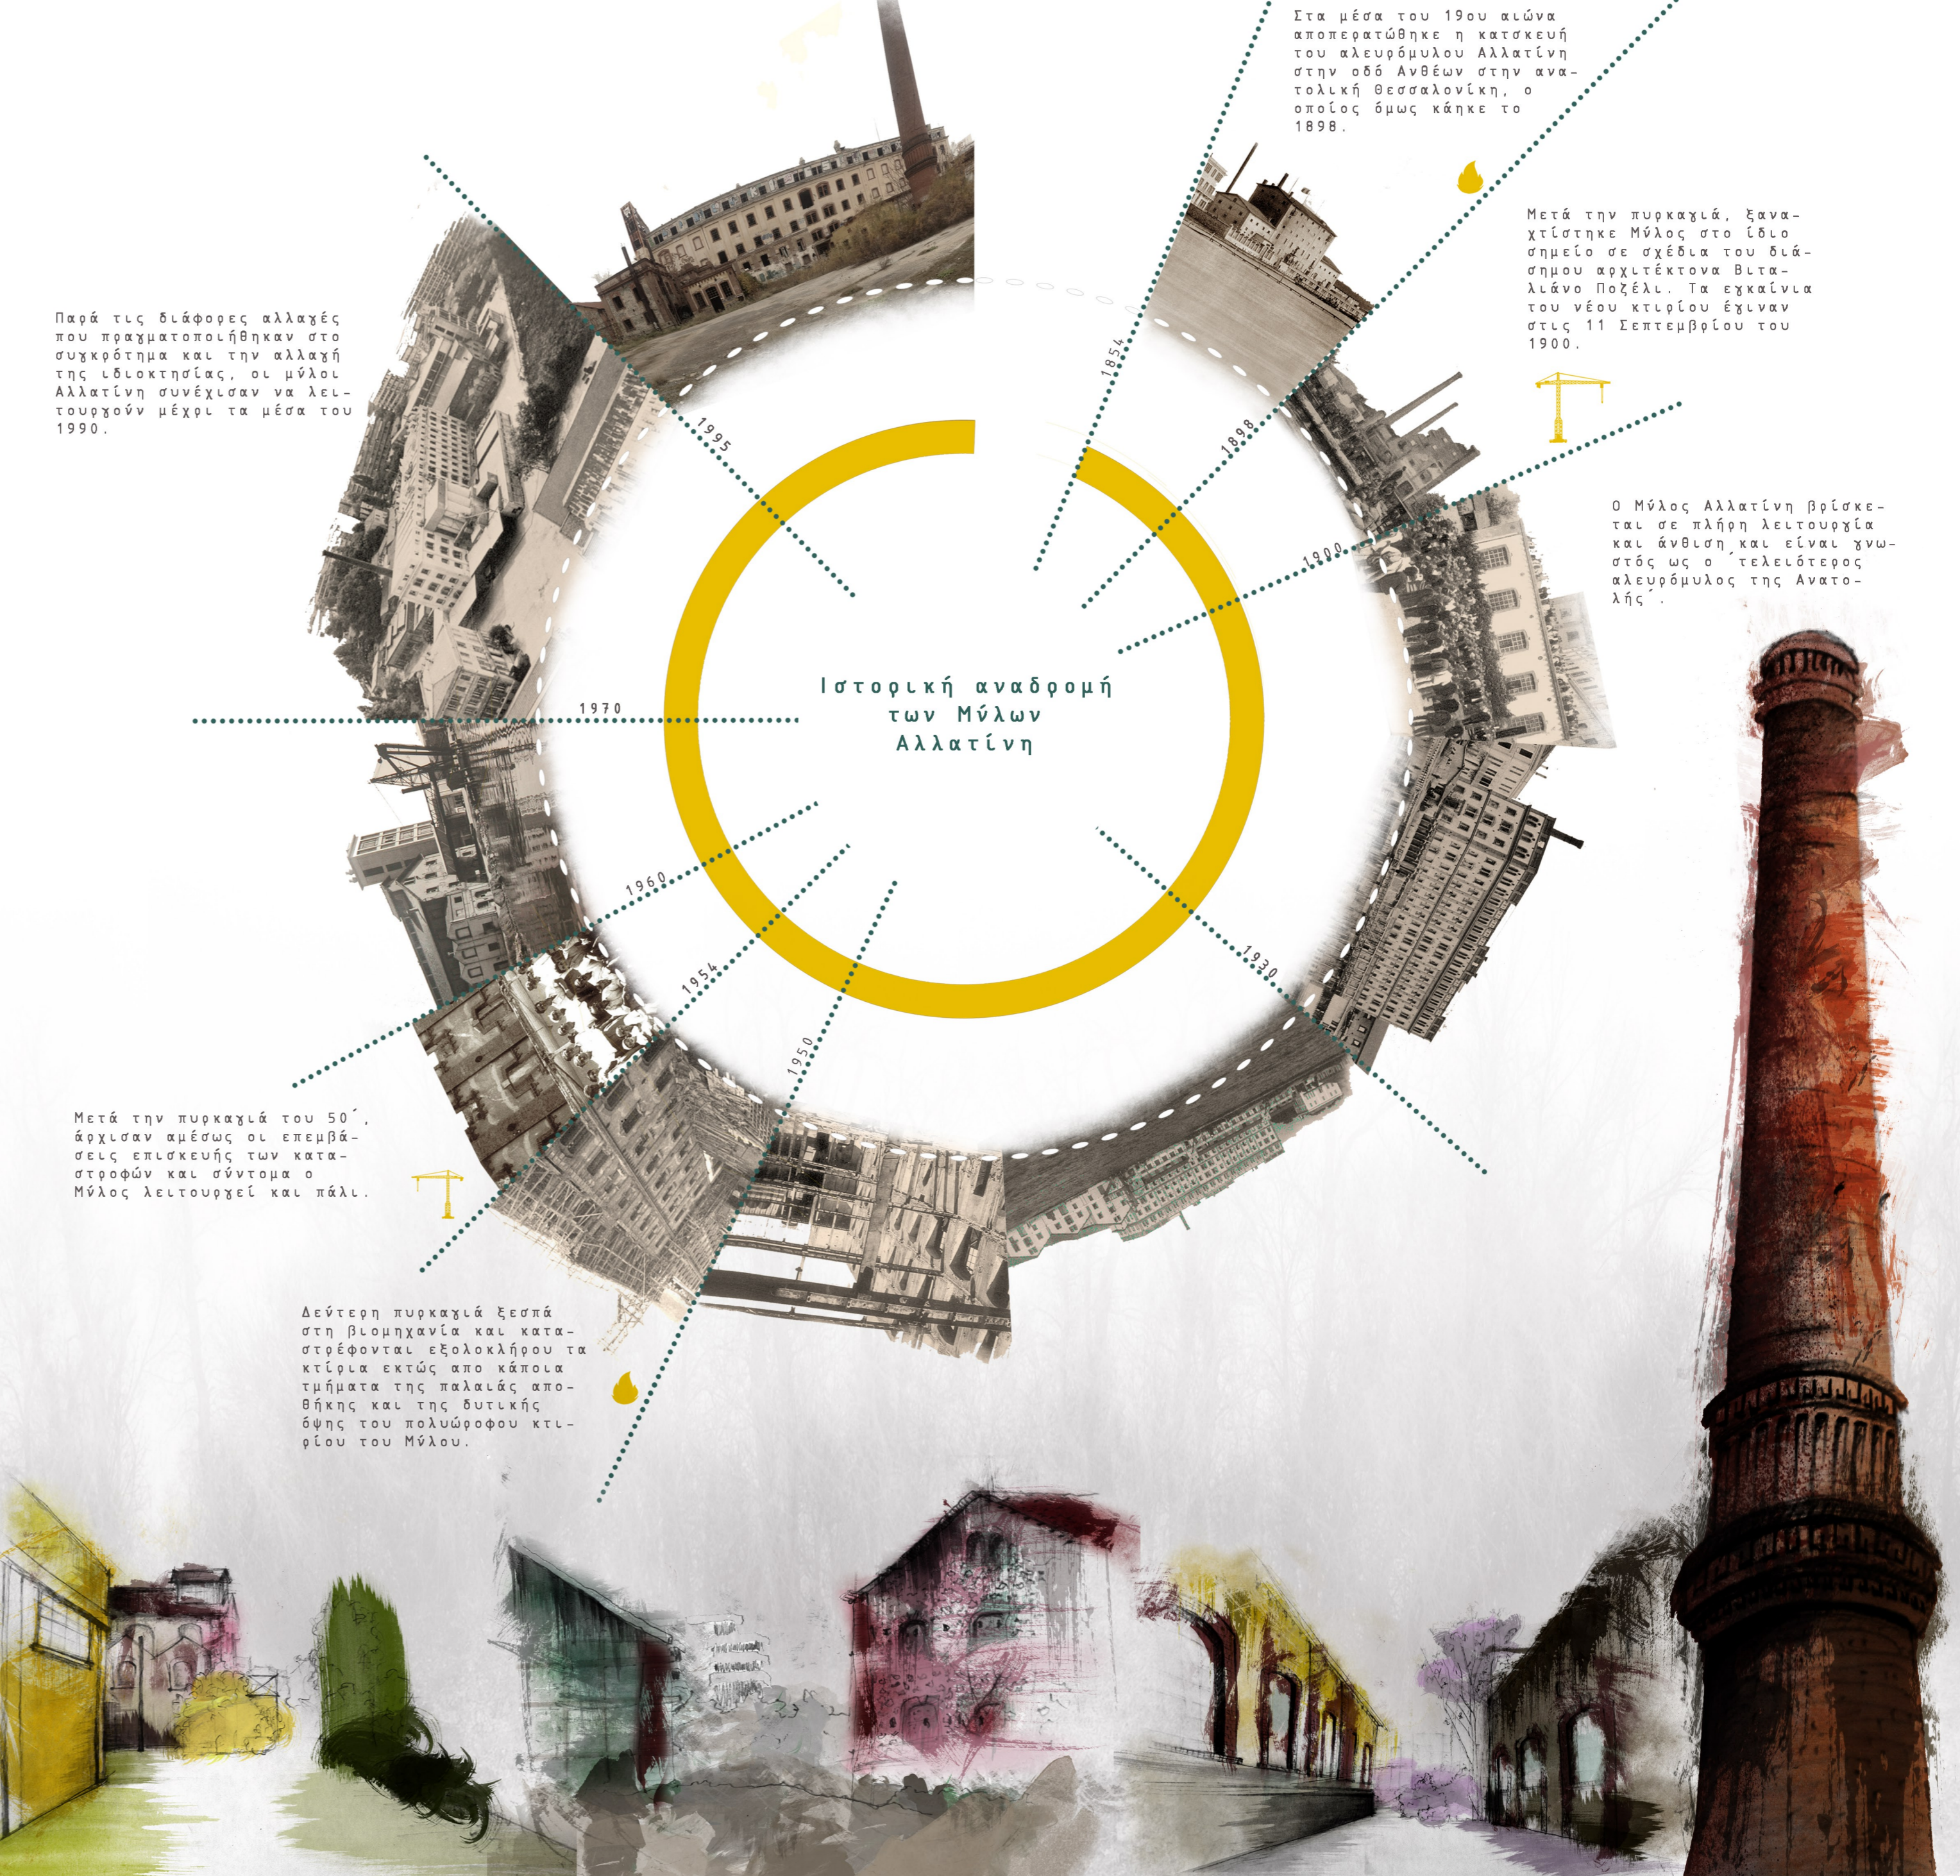

δεκαετία 1960 - σήμερα

εσωτερική άποψη

μορφολογικά στοιχεία

Κάτοψη Στάθμη + 12.20

Κάτοψη Στάθμη + 19.80

Κάτοψη Στάθμη + 8.60

Κάτοψη Στάθμη + 16.00

Τομή Α - Α
Κλίμακα 1:250