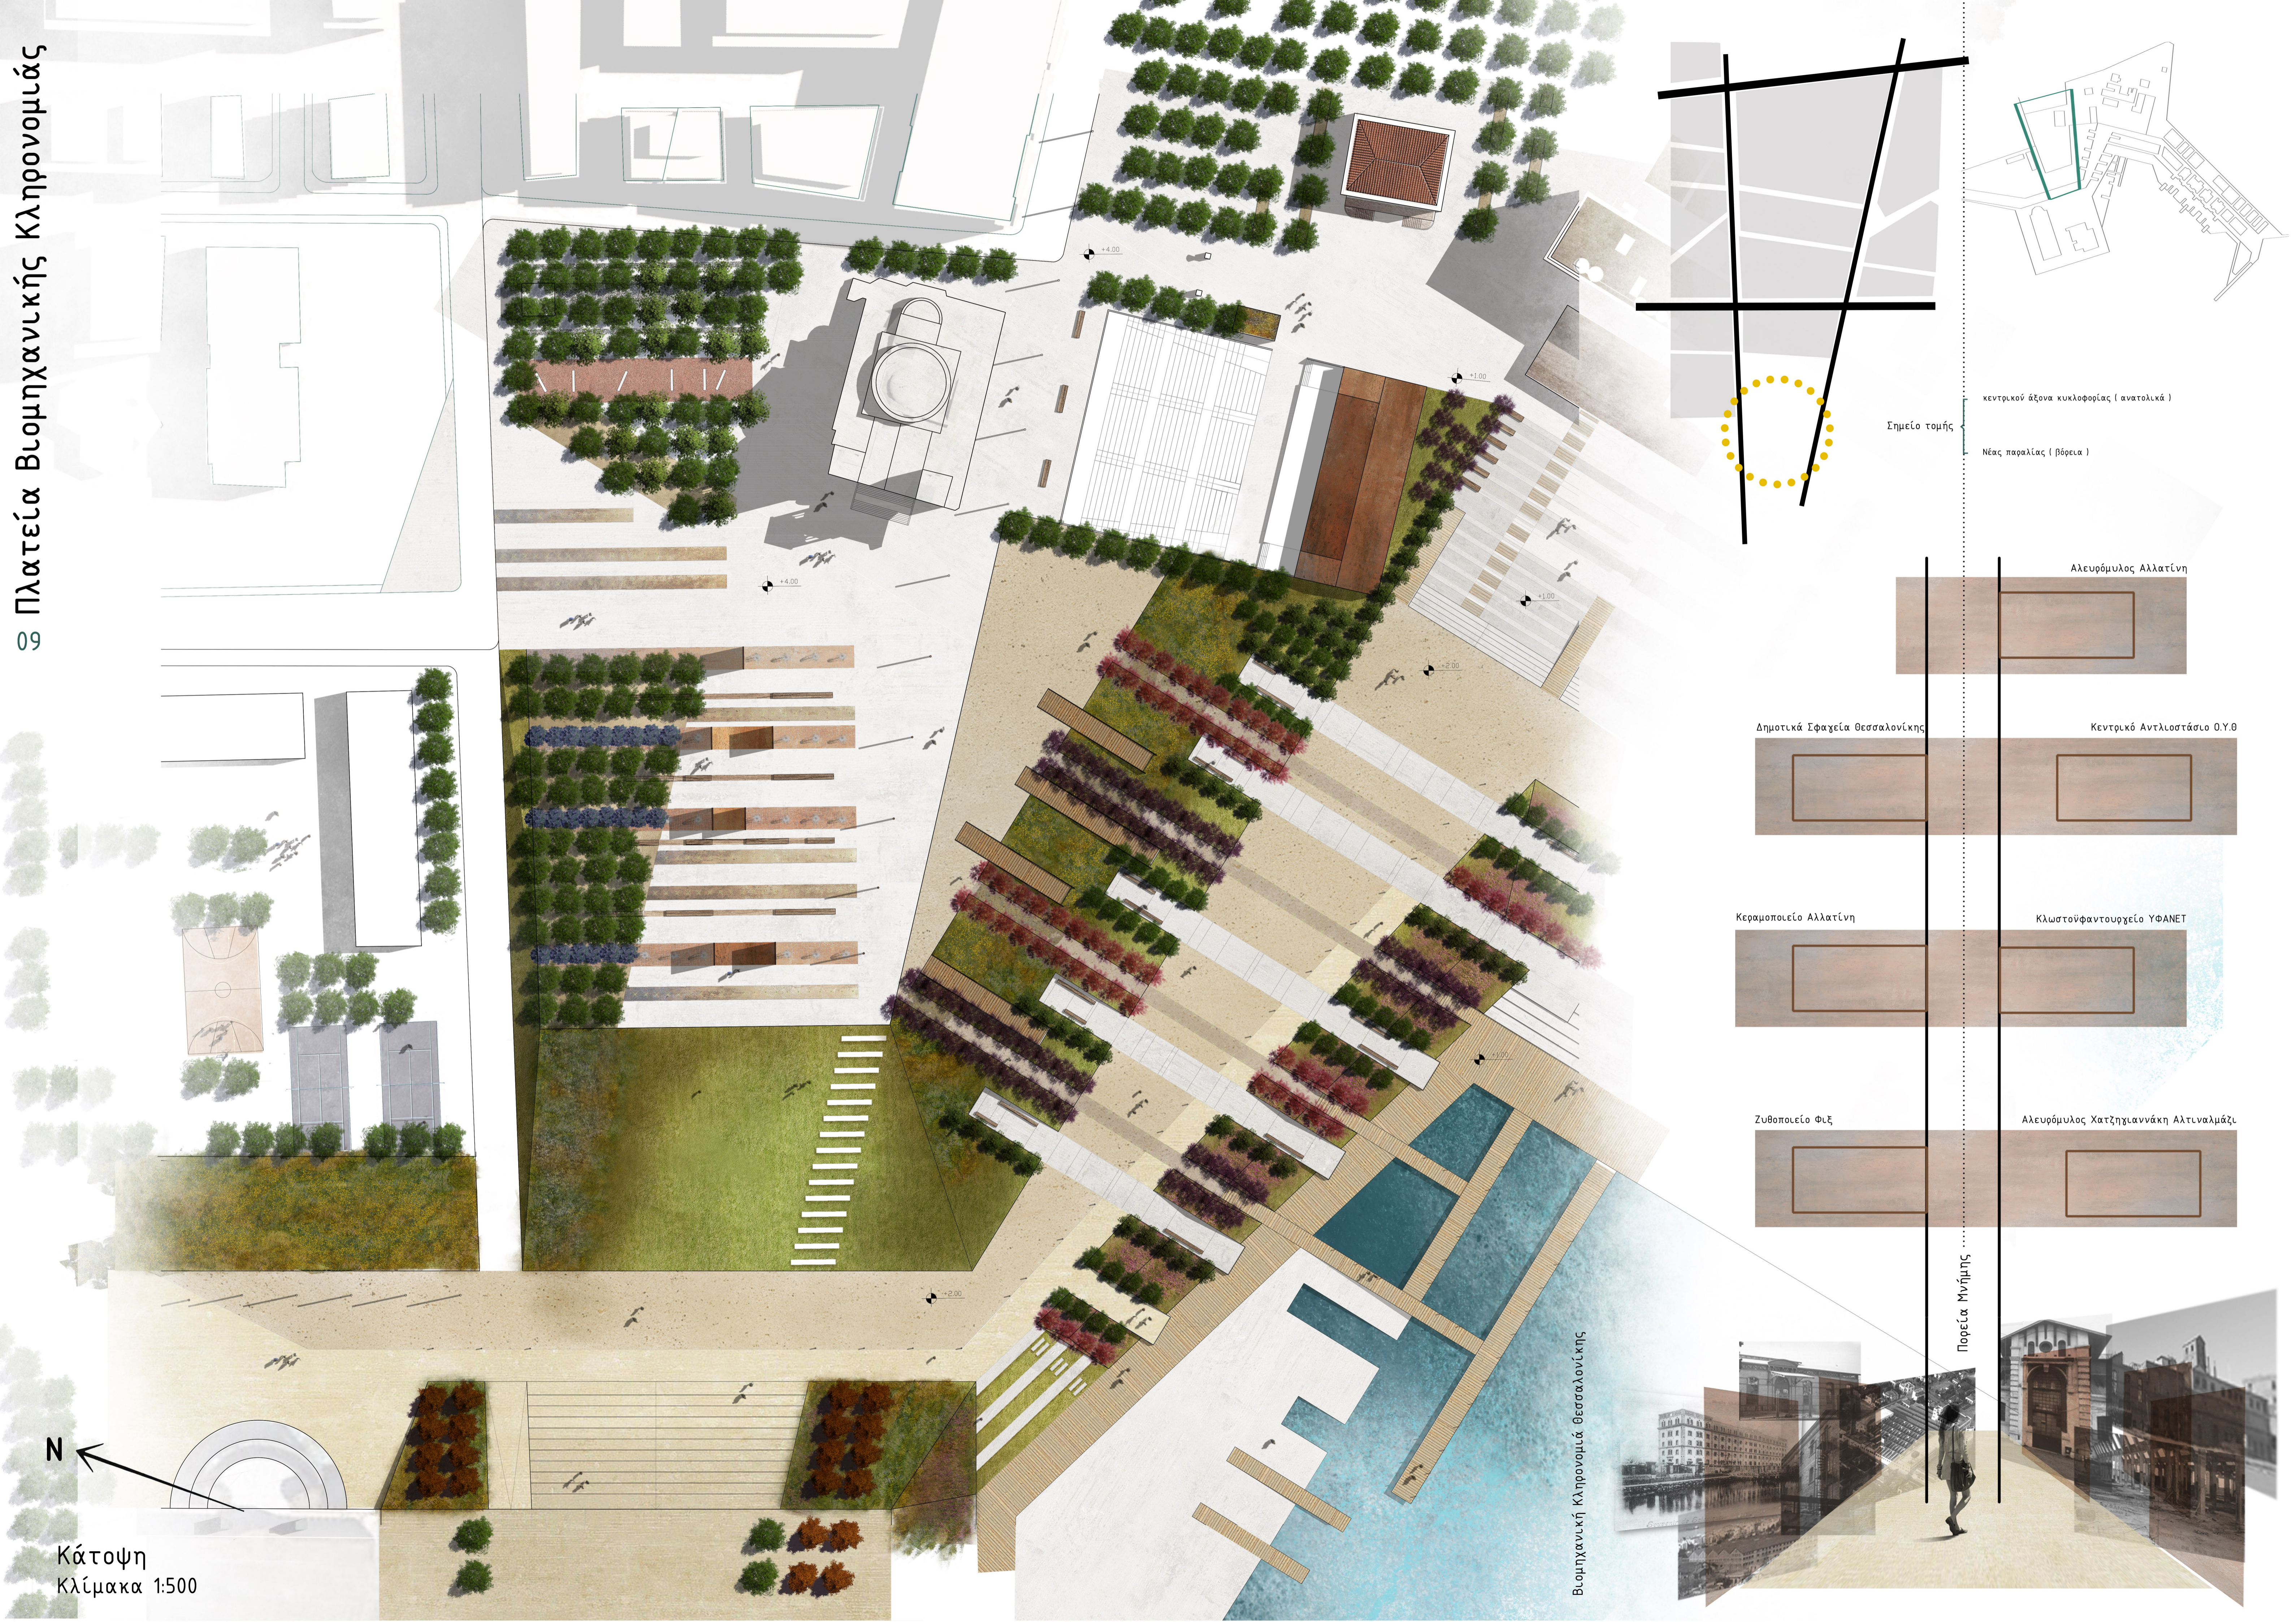

Πλατεία Βιομηχανικής Κληρονομιάς