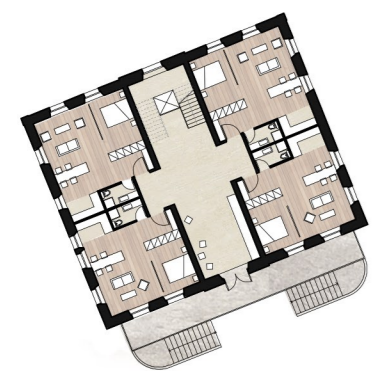

- 9.00
- 6.00
- 3.00

Τομή Α - Α
Κλίμακα 1:500

Τομή Β - Β
Κλίμακα 1:500

κατοικία 02

δεκαετία 1900 - σήμερα

εσωτερική άποψη

μορφολογικά στοιχεία

αποθήκη 22

δεκαετία 1960 - σήμερα

εσωτερική άποψη

μορφολογικά στοιχεία

Κάτοψη Στάθμη + 12.20

Κάτοψη Στάθμη + 19.80

Κάτοψη Στάθμη + 8.60

Κάτοψη Στάθμη + 16.00

Τομή Α - Α
Κλίμακα 1:250