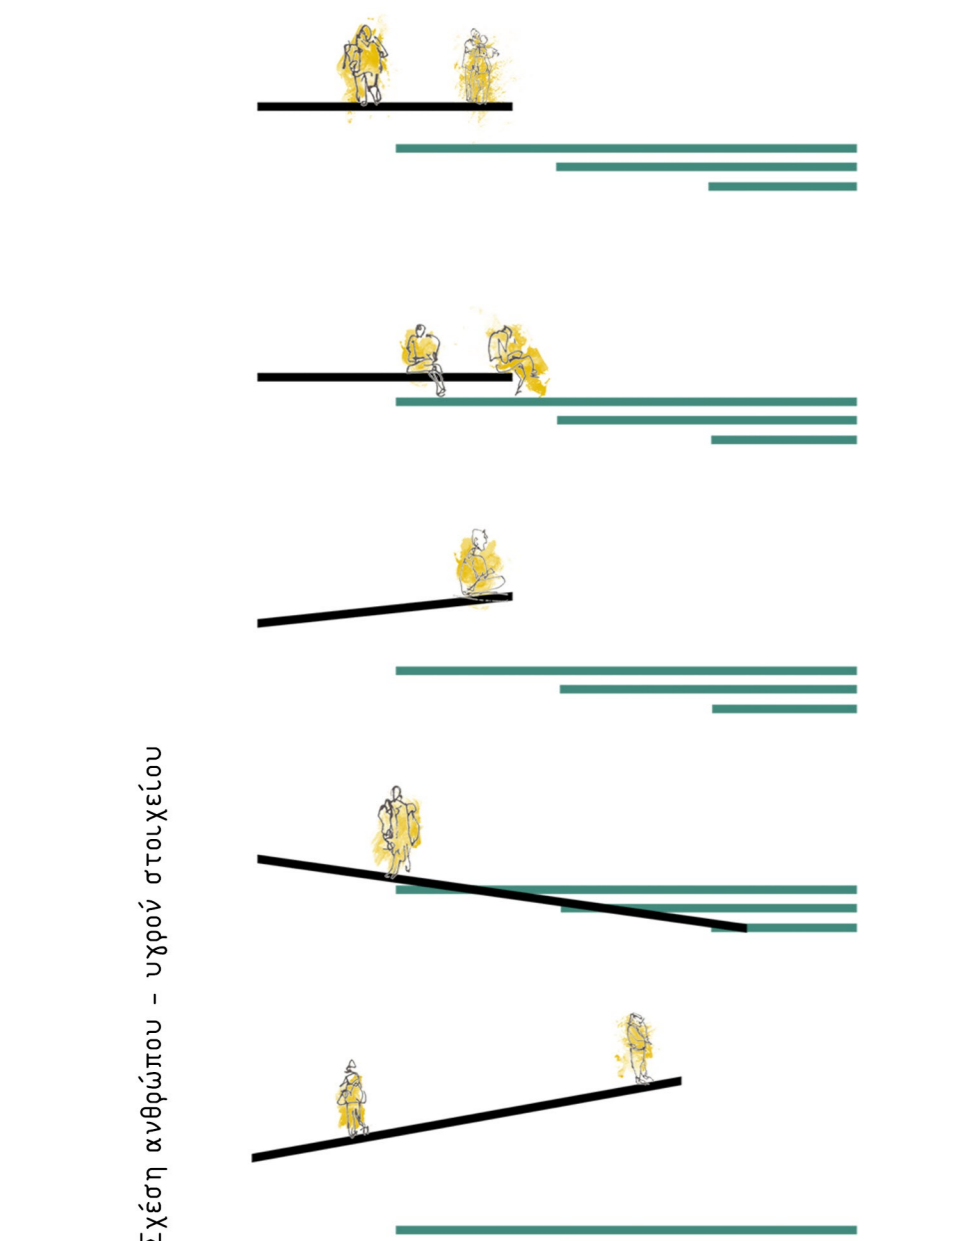

Στρατηγικές - Προθέσεις

Αποκλιμάκωση από την πόλη στη θάλασσα μέσω των φυτεύσεων