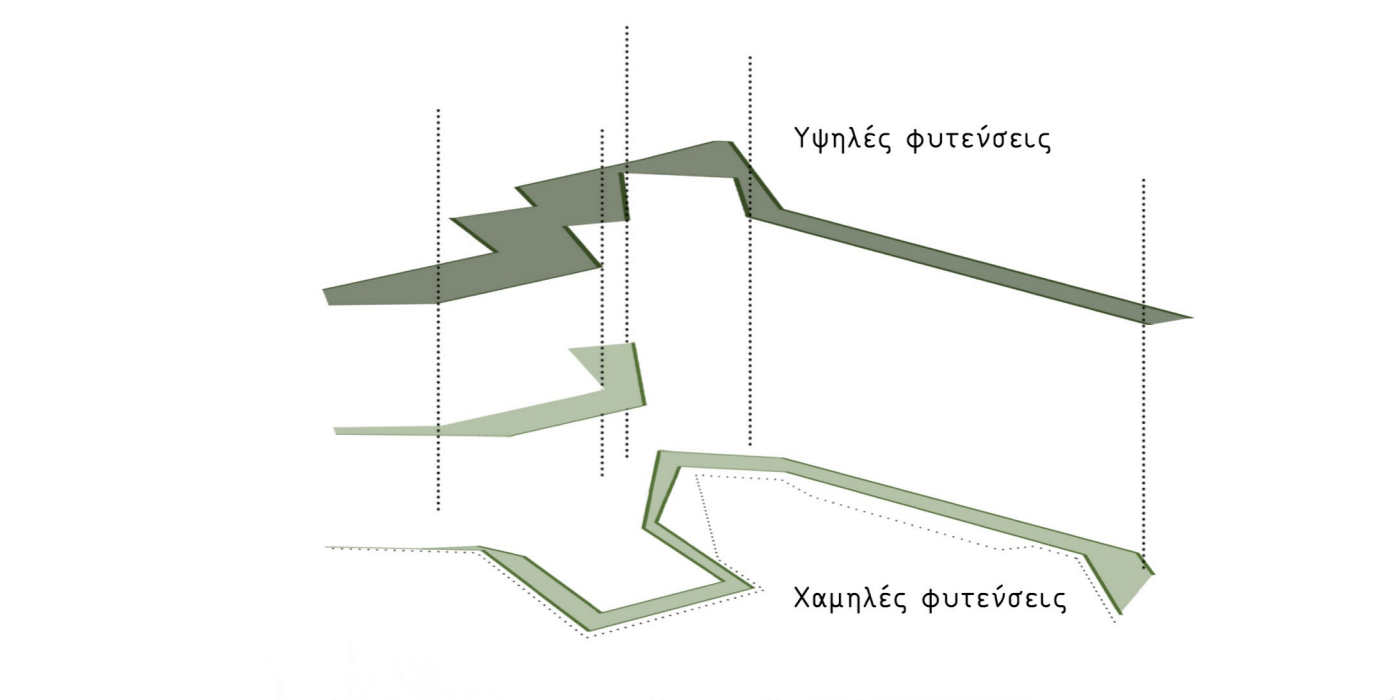

Στρατηγικές - Προθέσεις

Αποκλιμάκωση από την πόλη στη θάλασσα μέσω των φυτεύσεων