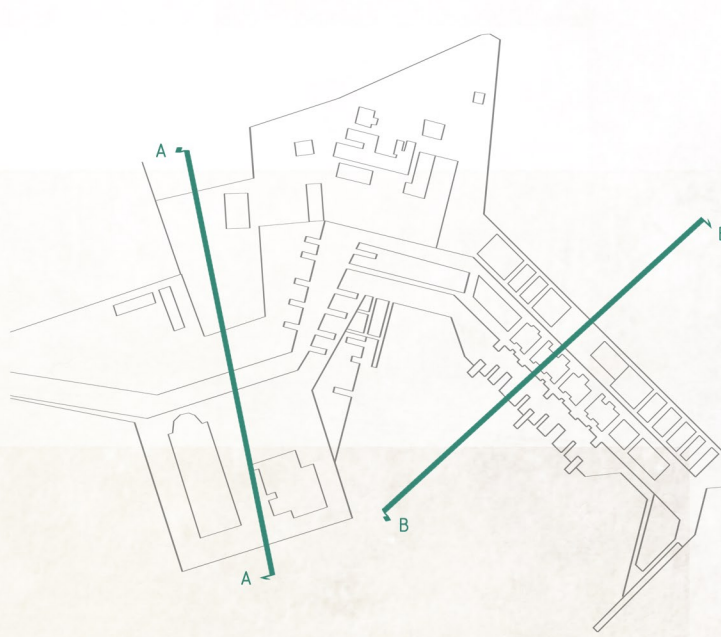

- 28.00

- 3.50
0.00

- 5.00

- 25.00

- 3.50

0.00

- 9.00
- 6.00
- 3.00

Τομή Α - Α
Κλίμακα 1:500

Τομή Β - Β
Κλίμακα 1:500