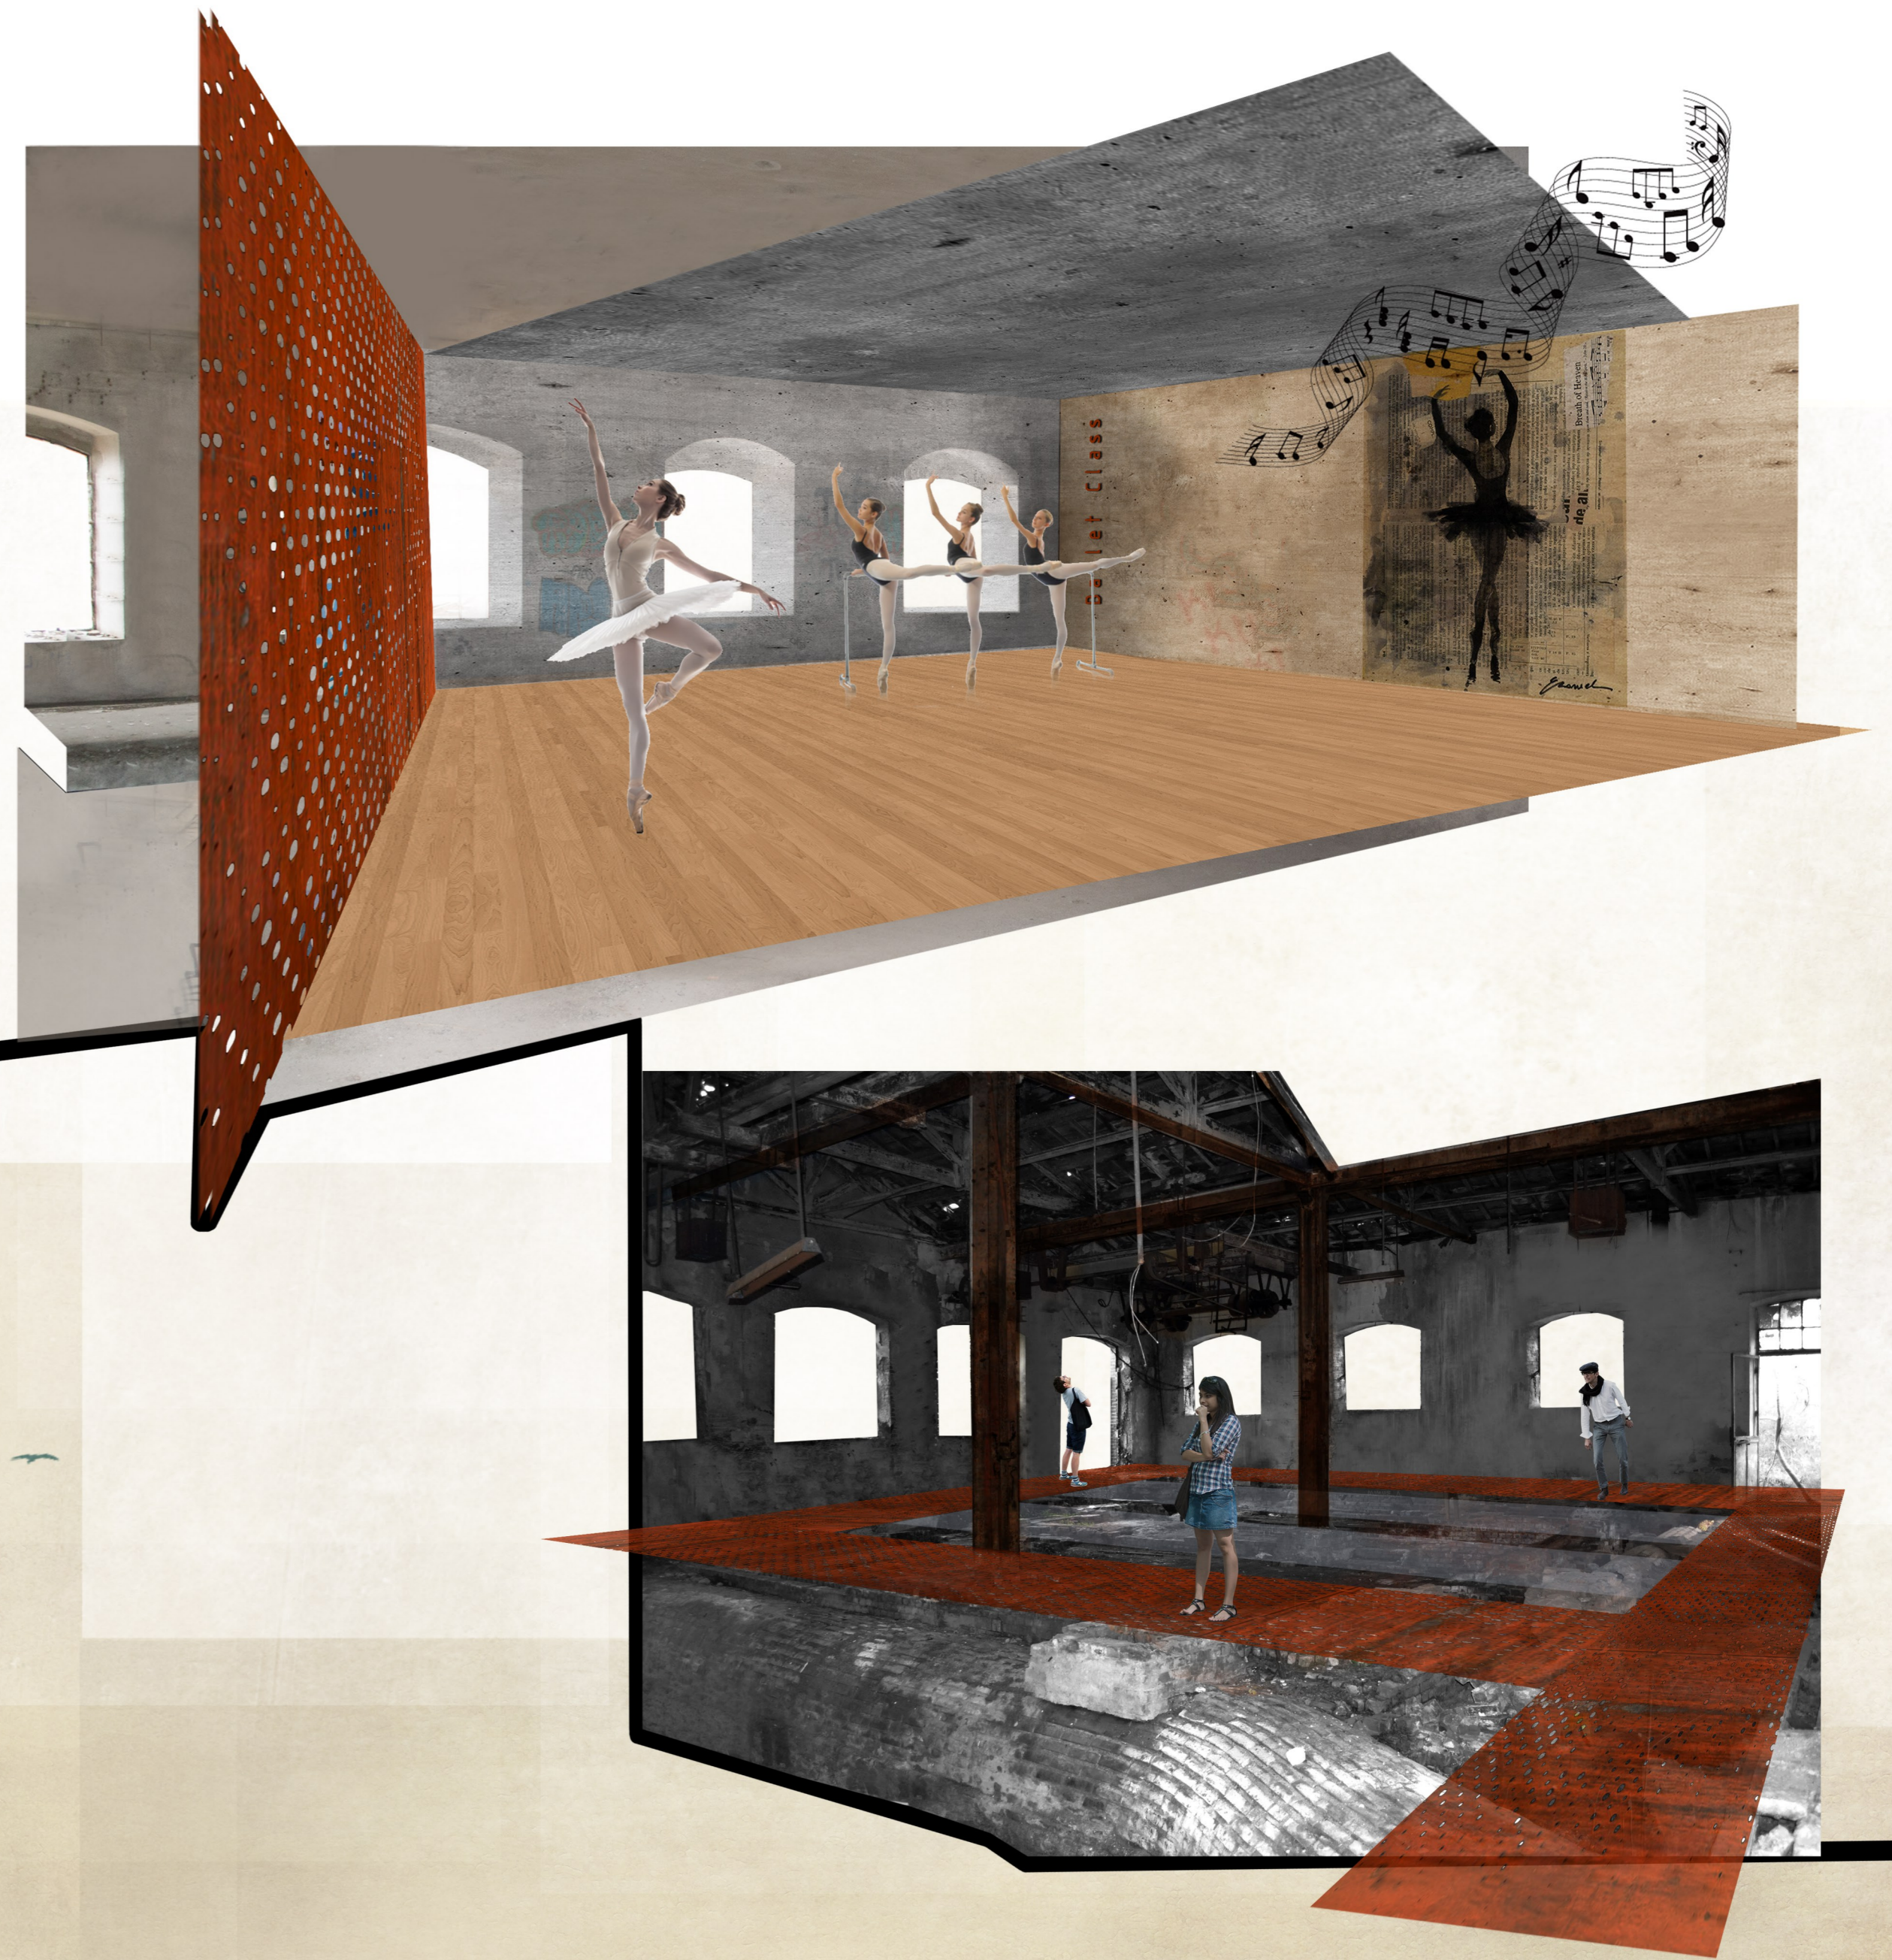

δεκαετία 1960 - σήμερα

εσωτερική άποψη

μορφολογικά στοιχεία

Κάτοψη Στάθμη + 12.20

Κάτοψη Στάθμη + 19.80

Κάτοψη Στάθμη + 8.60

Κάτοψη Στάθμη + 16.00

Τομή Α - Α
Κλίμακα 1:250